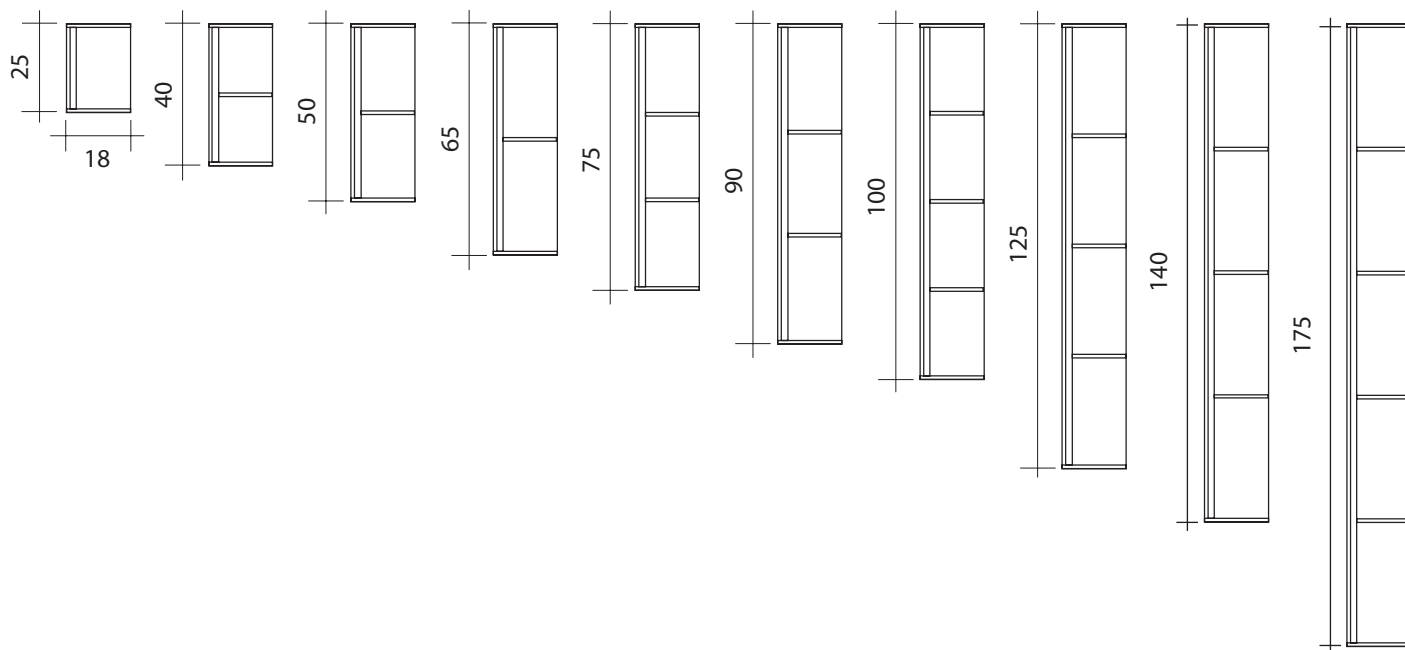

**Modularità**  
**Modularity**

**Modularité**  
**Modularität**

**elementi a giorno**  
**open-fronted elements**  
**éléments ouverts**  
**Offenen Elementen**

**P 18 cm - programma LEALE**

L 30-35-45 cm