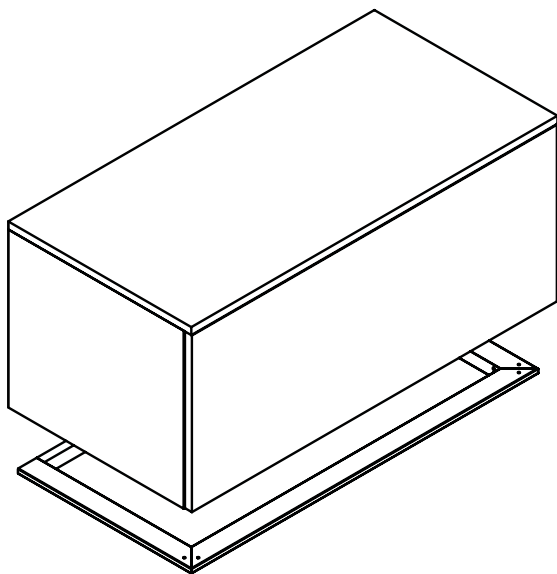

. zoccolo H 3 cm in estruso di alluminio finitura satinata

. socle de 3 cm de hauteur en aluminium finition satinée

. 3 cm high toe-kick in aluminum satinated finishing

. 3 cm H Sockel in Satin-Aluminium Ausführung

### alluminio satinato

→ (L - 5) cm

→ (L - 2,5) cm

→ (L - 2,5) cm