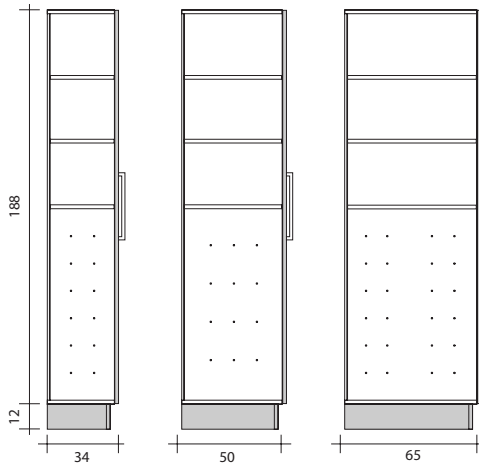

L 45 cm	L 70 cm
1 anta	2 ante
1 door	2 doors
1 porte	2 portes
1 Tür	2 Türen

colonne per scarpiera
 shoe columns
 colonnes pour chaussures
 Schuhschranke

L 45 cm	L 70 cm
1 anta	2 ante
1 door	2 doors
1 porte	2 portes
1 Tür	2 Türen

L 70 cm
 2 ante
 2 doors
 2 portes
 2 Türen