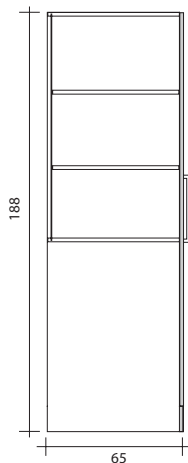

L 45 cm	L 70 cm
1 anta	2 ante
1 door	2 doors
1 porte	2 portes
1 Tür	2 Türen

colonne per scarpiera
 shoe columns
 colonnes pour chaussures
 Schuhschranke

L 45 cm	L 70 cm
1 anta	2 ante
1 door	2 doors
1 porte	2 portes
1 Tür	2 Türen

L 70 cm
 2 ante
 2 doors
 2 portes
 2 Türen