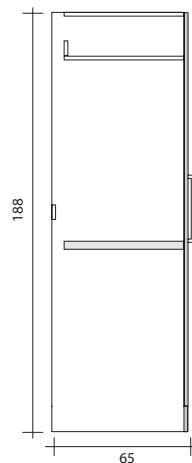

L 45 cm	L 70 cm
1 anta	2 ante
1 door	2 doors
1 porte	2 portes
1 Tür	2 Türen

colonne per scarpiera
 shoe columns
 colonnes pour chaussures
 Schuhschranke

L 45 cm	L 70 cm
1 anta	2 ante
1 door	2 doors
1 porte	2 portes
1 Tür	2 Türen

colonne per lavatrice
 columns for washing machine
 colonnes pour machine à laver
 Hochschrank für Waschmaschine

L 70 cm
 2 ante
 2 doors
 2 portes
 2 Türen

colonne per lavatrice e asciugatrice
 columns for washing machine and drier
 colonnes pour machine à laver et sèche-linge
 Hochschrank für Waschmaschine und Trockner

L 70 cm
 2 ante
 2 doors
 2 portes
 2 Türen