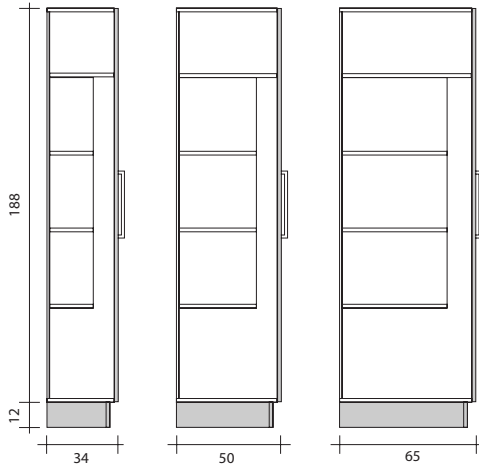

Caratteristiche tecniche

Technical features

Caractéristiques techniques

Technische Eigenschaften

Modularità

Modularity

accessori Arock®
accessories Arock®
accessoires Arock®
Zubehöre Arock®
programma AUDACE

Modularité

Modularität

disponibili con Maniglia FONT o Premi-Apri
available with Maniglia FONT or Premi-Apri
disponible avec Maniglia FONT ou Premi-Apri
Erhältlich mit Maniglia FONT oder Premi-Apri

colonne per ripostiglio
storage columns
colonnes pour rangement
Stauraum

L 45 cm	L 70 cm
1 anta	2 ante
1 door	2 doors
1 porte	2 portes
1 Tür	2 Türen