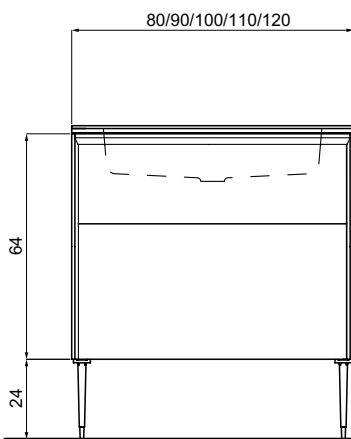

Modularità
Modularity

Modularité
Modularität

i colori qui riportati sono da considerarsi indicativi
the colours can diverge from the reality
la fidélité des couleurs peut être différent de la réalité
bitte berücksichtigen Sie unsere Farbfächer zur Farbauswahl