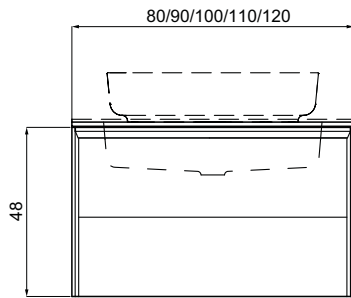

Modularità
Modularity

Modularité
Modularität

i colori qui riportati sono da considerarsi indicativi
the colours can diverge from the reality
la fidélité des couleurs peut être différent de la réalité
bitte berücksichtigen Sie unsere Farbfächer zur Farbauswahl