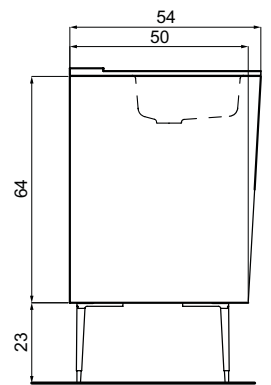

Modularità
Modularity

Modularité
Modularität

i colori qui riportati sono da considerarsi indicativi
the colours can diverge from the reality
la fidélité des couleurs peut être différent de la réalité
bitte berücksichtigen Sie unsere Farbfächer zur Farbauswahl