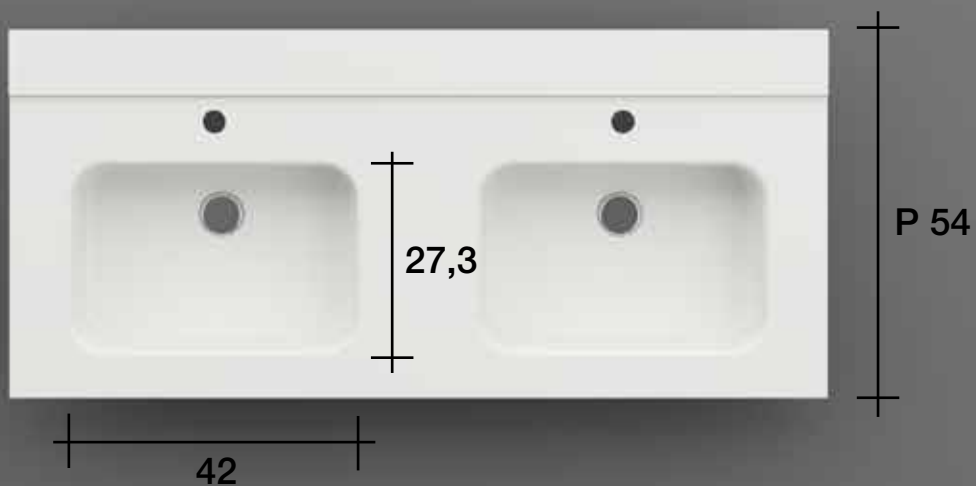

AROCK®

Filopiano lavabo integrato
 Integrated plan washbasin
 Vasque en plan intégrée
 Integrierte Waschtischplatte

foro rubinetto incl.
 tap hole incl.
 trou pour le robinet incl.
 Armaturbohrung inkl.