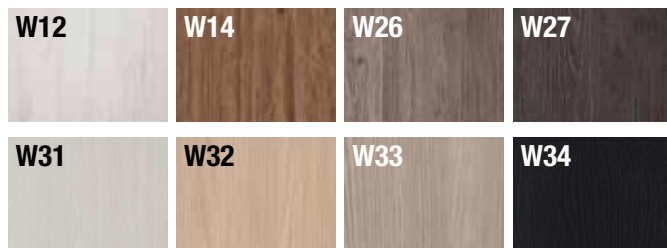

Nobilitato LEGNO

pannello di particelle di legno spessore 18 mm idrofugo a basso contenuto di formaldeide nobilitato interno ed esterno con carta melaminica in finitura LEGNO riprodotto ad alta fedeltà; bordo in ABS in finitura

high pressure layered laminate, a perfect and strong imitation of the natural wooden surface

stratifiés décoratifs haute pression. Plaques à base de résines thermoscurcissables appelées stratifiées

Hochdruckmehrschichtlaminat mit einer dreidimensionalen Erscheinung

**laccato OPACO / LUCIDO
MATT / GLOSSY lacquered**

pannello di particelle di legno, idrofugo, a basso contenuto di formaldeide, verniciato con resine poliuretaniche pigmentate opache o lucide

wood particles panel 18 mm with low formaldehyde content, painted with polyurethane resins

OBERFLÄCHEN:
MATT lackiert 48 colori.02
2 pz. € 70

Modularità
Modularity

Modularité
Modularität

i colori qui riportati sono da considerarsi indicativi
 the colours can diverge from the reality
 la fidélité des couleurs peut être différent de la réalité
 bitte berücksichtigen Sie unsere Farbfächer zur Farbauswahl