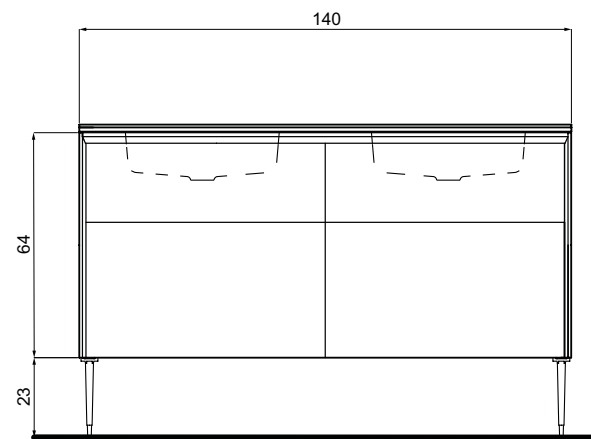

Modularità
Modularity

Modularité
Modularität

i colori qui riportati sono da considerarsi indicativi
the colours can diverge from the reality
la fidélité des couleurs peut être différent de la réalité
bitte berücksichtigen Sie unsere Farbfächer zur Farbauswahl