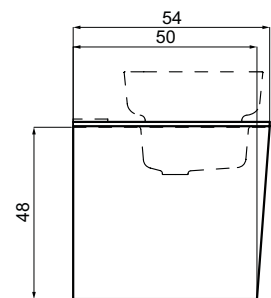

Modularità
Modularity

Modularité
Modularität

i colori qui riportati sono da considerarsi indicativi
the colours can diverge from the reality
la fidélité des couleurs peut être différent de la réalité
bitte berücksichtigen Sie unsere Farbfächer zur Farbauswahl