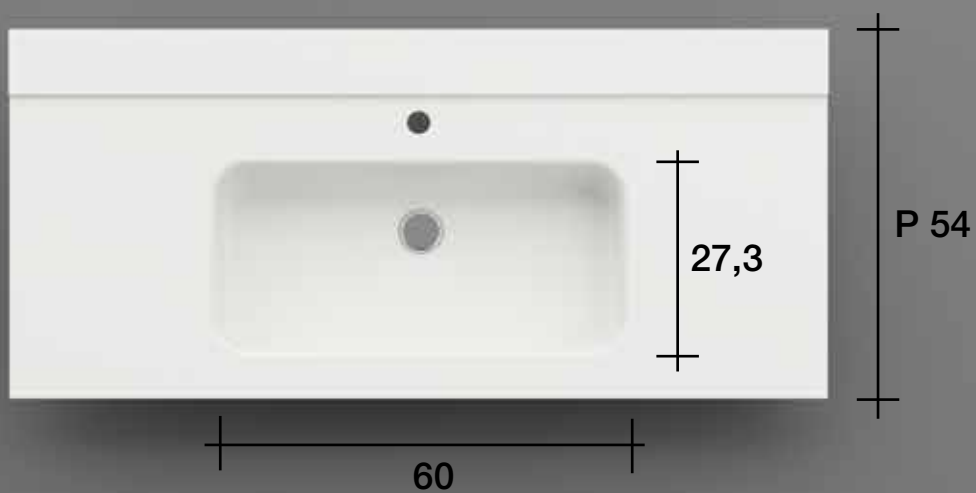

Nobilitato LEGNO

pannello di particelle di legno spessore 18 mm idrofugo a basso contenuto di formaldeide nobilitato interno ed esterno con carta melaminica in finitura LEGNO riprodotto ad alta fedeltà; bordo in ABS in finitura

AROCK®

Filopiano lavabo integrato
 Integrated plan washbasin
 Vasque en plan intégrée
 Integrierte Waschtischplatte

foro rubinetto incl.
 tap hole incl.
 trou pour le robinet incl.
 Armaturbohrung inkl.