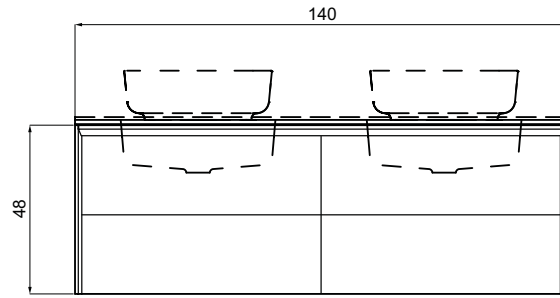

Modularità
Modularity

Modularité
Modularität

i colori qui riportati sono da considerarsi indicativi
the colours can diverge from the reality
la fidélité des couleurs peut être différent de la réalité
bitte berücksichtigen Sie unsere Farbfächer zur Farbauswahl