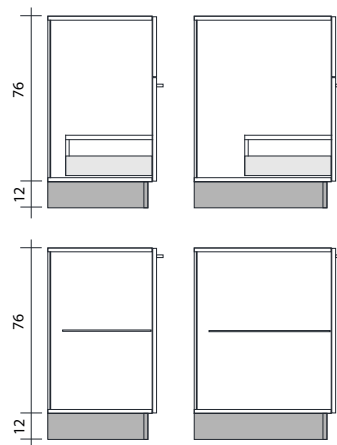

Modularità
Modularity

Modularité
Modularität

basi portlavabo
vanity units
meubles sous-vasque
Waschtischunterschänke

basi portlavabo - zoccolo H 12 cm incluso
vanity units - toe-kick H 12 incl.
meubles sous-vasque - socle H 12 incl.
Waschtischunterschänke - Sockel H 12 inkl.

basi portlavabo
vanity units
meubles sous-vasque
Waschtischunterschänke

L 70-90 cm

basi laterali
side units
meubles bas latéraux
Unterschänke

L 35-45-50-70-90 cm

frontale fisso + frontale estraibile con cassetto / 2 frontali estraibili con cassetto
 fixed front + 1 removable front with drawer / 2 removable fronts with drawer
 fixe façade + 1 façade avec tiroir / 2 façades avec tiroir
 1 Schublade / 2 Schubladen

1 anta o 2 ante chiusura ammortizzata + 1 ripiano
 single door or double door, soft-closing + 1 shelf
 1 porte ou 2 portes + 1 étagère
 1 Tür oder 2 Türen + 1 Regal

frontale fisso + frontale estraibile con cassetto / 2 frontali estraibili con cassetto
 fixed front + 1 removable front with drawer / 2 removable fronts with drawer
 fixe façade + 1 façade avec tiroir / 2 façades avec tiroir
 1 Schublade / 2 Schubladen

L 70 cm
 2 ante
 2 doors
 2 portes
 2 Türen