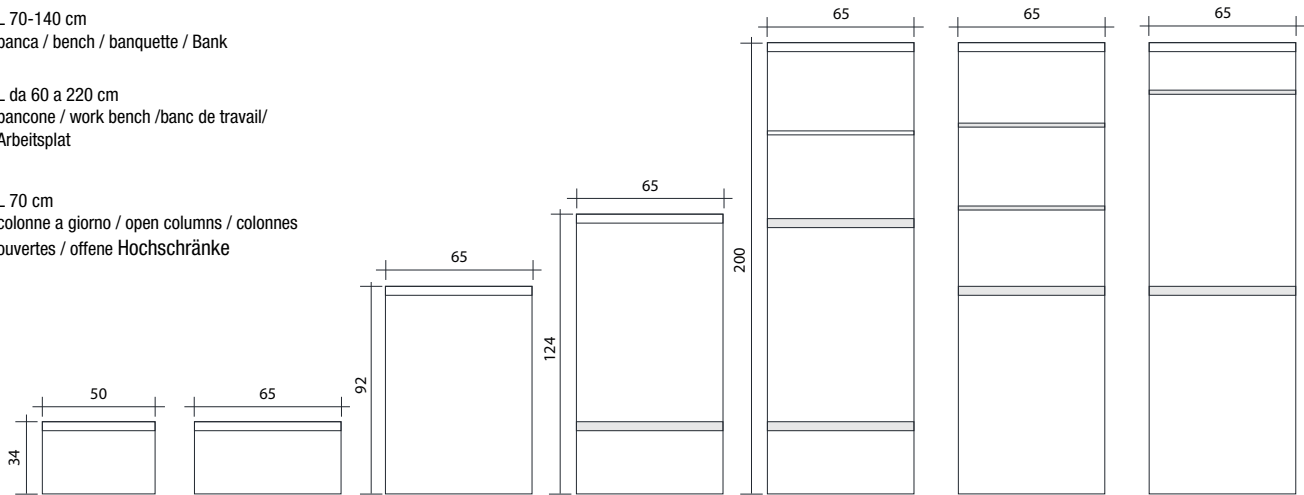

L 70-140 cm
 panca / bench / banquette / Bank

L da 60 a 220 cm
 bancone / work bench / banc de travail/
 Arbeitsplat

L 70 cm
 colonne a giorno / open columns / colonnes
 ouvertes / offene Hochschränke

L 45 cm
 1 anta
 1 door
 1 porte
 1 Tür