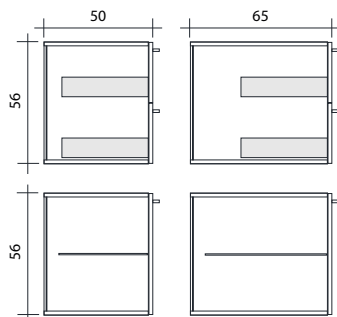

Modularità
Modularity

Modularité
Modularität

basi portlavabo
vanity units
meubles sous-vasque
Waschtischunterschänke

basi portlavabo - zoccolo H 12 cm incluso
vanity units - toe-kick H 12 incl.
meubles sous-vasque - socle H 12 incl.
Waschtischunterschänke - Sockel H 12 inkl.

basi portlavabo
vanity units
meubles sous-vasque
Waschtischunterschänke

L 70-90 cm

basi laterali
side units
meubles bas latéraux
Unterschänke

L 35-45-50-70-90 cm

frontale fisso + frontale estraibile con cassetto / 2 frontali estraibili con cassetto
 fixed front + 1 removable front with drawer / 2 removable fronts with drawer
 fixe façade + 1 façade avec tiroir / 2 façades avec tiroir
 1 Schublade / 2 Schubladen

1 anta o 2 ante chiusura ammortizzata + 1 ripiano
 single door or double door, soft-closing + 1 shelf
 1 porte ou 2 portes + 1 étagère
 1 Tür oder 2 Türen + 1 Regal

frontale fisso + frontale estraibile con cassetto / 2 frontali estraibili con cassetto
 fixed front + 1 removable front with drawer / 2 removable fronts with drawer
 fixe façade + 1 façade avec tiroir / 2 façades avec tiroir
 1 Schublade / 2 Schubladen

L 70 cm
 2 ante
 2 doors
 2 portes
 2 Türen