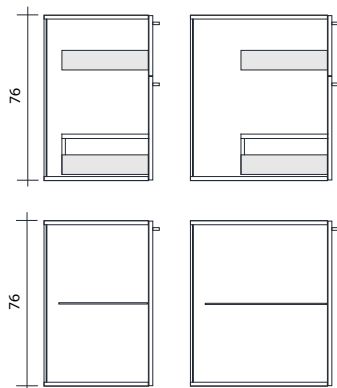

Modularità
Modularity

Modularité
Modularität

basi portlavabo
vanity units
meubles sous-vasque
Waschtischunterschänke

basi portlavabo - zoccolo H 12 cm incluso
vanity units - toe-kick H 12 incl.
meubles sous-vasque - socle H 12 incl.
Waschtischunterschänke - Sockel H 12 inkl.

basi portlavabo
vanity units
meubles sous-vasque
Waschtischunterschänke

L 70-90 cm

basi laterali
side units
meubles bas latéraux
Unterschänke

L 35-45-50-70-90 cm

frontale fisso + frontale estraibile con cassetto / 2 frontali estraibili con cassetto
 fixed front + 1 removable front with drawer / 2 removable fronts with drawer
 fixe façade + 1 façade avec tiroir / 2 façades avec tiroir
 1 Schublade / 2 Schubladen

1 anta o 2 ante chiusura ammortizzata + 1 ripiano
 single door or double door, soft-closing + 1 shelf
 1 porte ou 2 portes + 1 étagère
 1 Tür oder 2 Türen + 1 Regal

frontale fisso + frontale estraibile con cassetto / 2 frontali estraibili con cassetto
 fixed front + 1 removable front with drawer / 2 removable fronts with drawer
 fixe façade + 1 façade avec tiroir / 2 façades avec tiroir
 1 Schublade / 2 Schubladen

L 70 cm
 2 ante
 2 doors
 2 portes
 2 Türen