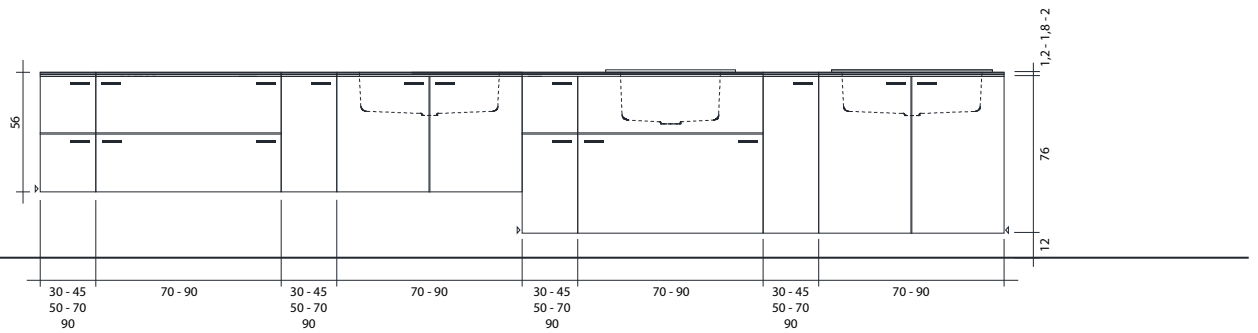

Modularità
Modularity

Modularité
Modularität

basi portlavabo
vanity units
meubles sous-vasque
Waschtischunterschänke

basi portlavabo - zoccolo H 12 cm incluso
vanity units - toe-kick H 12 incl.
meubles sous-vasque - socle H 12 incl.
Waschtischunterschänke - Sockel H 12 inkl.

basi portlavabo
vanity units
meubles sous-vasque
Waschtischunterschänke

L 70-90 cm

basi laterali
side units
meubles bas latéraux
Unterschänke

L 35-45-50-70-90 cm

frontale fisso + frontale estraibile con cassetto / 2 frontali estraibili con cassetto
 fixed front + 1 removable front with drawer / 2 removable fronts with drawer
 fixe façade + 1 façade avec tiroir / 2 façades avec tiroir
 1 Schublade / 2 Schubladen