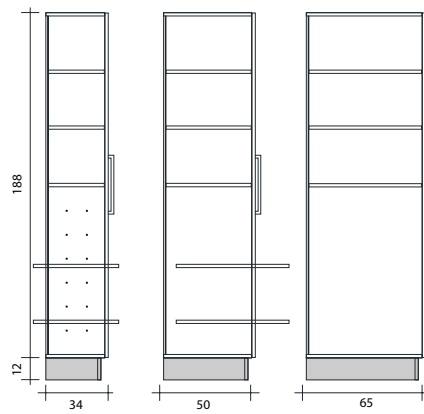

L 70-140 cm
 panca / bench / banquette / Bank

L da 60 a 220 cm
 bancone / work bench / banc de travail/
 Arbeitsplat

L 70 cm
 colonne a giorno / open columns / colonnes
 ouvertes / offene Hochschränke

L 45 cm
 1 anta
 1 door
 1 porte
 1 Tür

L 70 cm
 2 ante
 2 doors
 2 portes
 2 Türen

L 45 cm
 1 anta
 1 door
 1 porte
 1 Tür

L 70 cm
 2 ante
 2 doors
 2 portes
 2 Türen

Colonna a giorno per lavatrice
 Washer tall unit
 Armoire haute ouverte pour laveuse
 Hochschrank für Waschmaschine