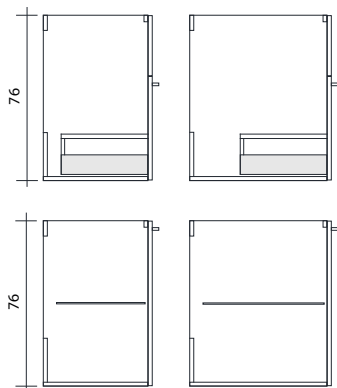

Modularità
Modularity

Modularité
Modularität

basi portlavabo
vanity units
meubles sous-vasque
Waschtischunterschänke

basi portlavabo - zoccolo H 12 cm incluso
vanity units - toe-kick H 12 incl.
meubles sous-vasque - socle H 12 incl.
Waschtischunterschänke - Sockel H 12 inkl.

basi portlavabo
vanity units
meubles sous-vasque
Waschtischunterschänke

L 70-90 cm

basi laterali
side units
meubles bas latéraux
Unterschänke

L 35-45-50-70-90 cm

frontale fisso + frontale estraibile con cassetto / 2 frontali estraibili con cassetto
 fixed front + 1 removable front with drawer / 2 removable fronts with drawer
 fixe façade + 1 façade avec tiroir / 2 façades avec tiroir
 1 Schublade / 2 Schubladen

1 anta o 2 ante chiusura ammortizzata + 1 ripiano
 single door or double door, soft-closing + 1 shelf
 1 porte ou 2 portes + 1 étagère
 1 Tür oder 2 Türen + 1 Regal

frontale fisso + frontale estraibile con cassetto / 2 frontali estraibili con cassetto
 fixed front + 1 removable front with drawer / 2 removable fronts with drawer
 fixe façade + 1 façade avec tiroir / 2 façades avec tiroir
 1 Schublade / 2 Schubladen

L 70 cm
 2 ante
 2 doors
 2 portes
 2 Türen