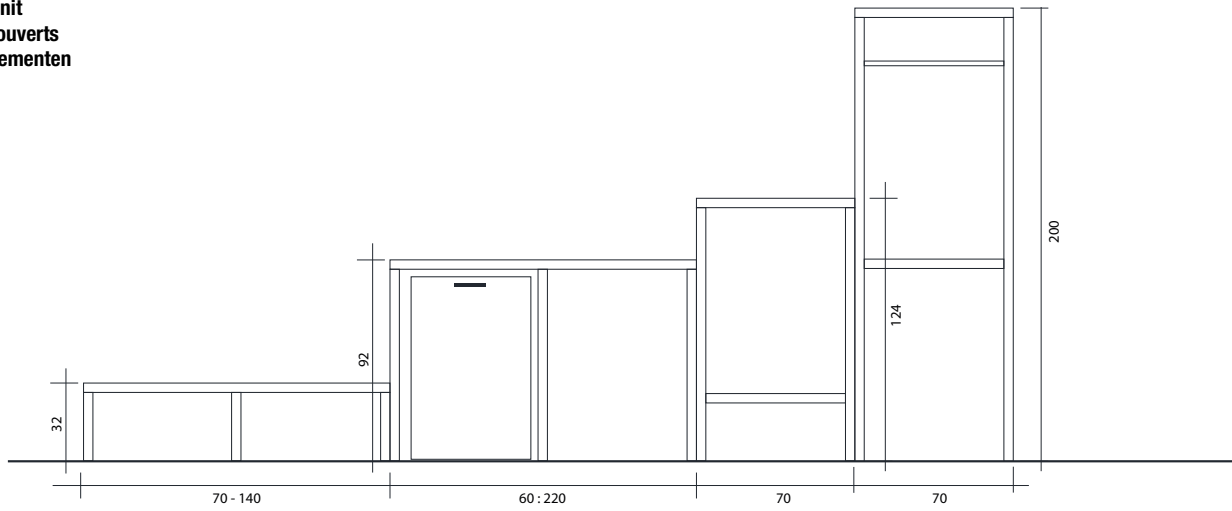

Modularità
Modularity

Modularité
Modularität

elementi a giorno
shelving unit
éléments ouverts
offenen Elementen