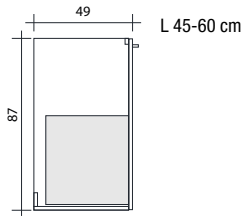

basi portlavabo
vanity units
meubles sous-vasque
Waschtischunterschänke

L 70-90 cm

basi laterali
side units
meubles bas latéraux
Unterschänke

L 35-45-50-70-90 cm

frontale fisso + frontale estraibile con cassetto / 2 frontali estraibili con cassetto
 fixed front + 1 removable front with drawer / 2 removable fronts with drawer
 fixe façade + 1 façade avec tiroir / 2 façades avec tiroir
 1 Schublade / 2 Schubladen

1 anta o 2 ante chiusura ammortizzata + 1 ripiano
 single door or double door, soft-closing + 1 shelf
 1 porte ou 2 portes + 1 étagère
 1 Tür oder 2 Türen + 1 Regal

Modularità
Modularity

Modularité
Modularität

L 70-140 cm
 panca / bench / banquette / Bank

L da 60 a 220 cm
 bancone / work bench / banc de travail/
 Arbeitsplat

L 70 cm
 colonne a giorno / open columns / colonnes
 ouvertes / offene Hochschränke

L 45 cm
 1 anta
 1 door
 1 porte
 1 Tür

L 70 cm
 2 ante
 2 doors
 2 portes
 2 Türen