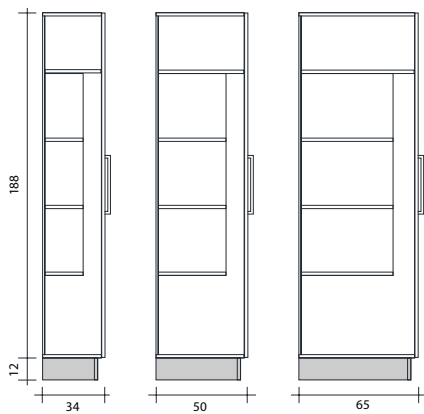

basi portlavabo
vanity units
meubles sous-vasque
Waschtischunterschänke

L 70-90 cm

basi laterali
side units
meubles bas latéraux
Unterschänke

L 35-45-50-70-90 cm

frontale fisso + frontale estraibile con cassetto / 2 frontali estraibili con cassetto
 fixed front + 1 removable front with drawer / 2 removable fronts with drawer
 fixe façade + 1 façade avec tiroir / 2 façades avec tiroir
 1 Schublade / 2 Schubladen

elementi a giorno
shelving unit
éléments ouverts
offenen Elementen

colonne attrezzate
laundry tall cabinets
armoires hautes sur pieds
Hochschränke-stehend

carrello portabiancheria
laundry trolley under basin
chariot à linge sous vasque
Rollcontainer unter Waschtisch für Arbeitsplat

L 70-140 cm
 panca / bench / banquette / Bank

L da 60 a 220 cm
 bancone / work bench / banc de travail/
 Arbeitsplat

L 70 cm
 colonne a giorno / open columns / colonnes
 ouvertes / offene Hochschränke

L 45 cm
 1 anta
 1 door
 1 porte
 1 Tür