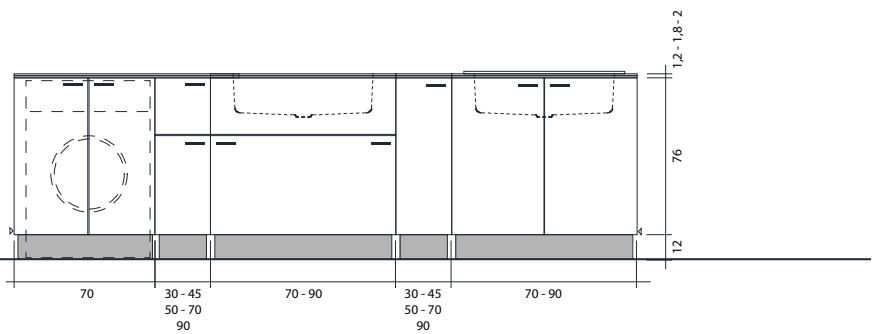

Modularità
Modularity

Modularité
Modularität

basi portlavabo
vanity units
meubles sous-vasque
Waschtischunterschänke

basi portlavabo - zoccolo H 12 cm incluso
vanity units - toe-kick H 12 incl.
meubles sous-vasque - socle H 12 incl.
Waschtischunterschänke - Sockel H 12 inkl.

basi portlavabo
vanity units
meubles sous-vasque
Waschtischunterschänke

L 70-90 cm

basi laterali
side units
meubles bas latéraux
Unterschänke

L 35-45-50-70-90 cm

frontale fisso + frontale estraibile con cassetto / 2 frontali estraibili con cassetto
 fixed front + 1 removable front with drawer / 2 removable fronts with drawer
 fixe façade + 1 façade avec tiroir / 2 façades avec tiroir
 1 Schublade / 2 Schubladen