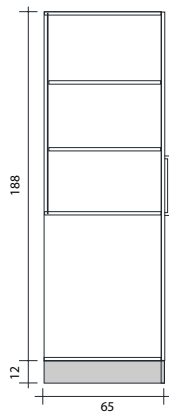

basi portlavabo
vanity units
meubles sous-vasque
Waschtischunterschänke

L 70-90 cm

basi laterali
side units
meubles bas latéraux
Unterschänke

L 35-45-50-70-90 cm

frontale fisso + frontale estraibile con cassetto / 2 frontali estraibili con cassetto
 fixed front + 1 removable front with drawer / 2 removable fronts with drawer
 fixe façade + 1 façade avec tiroir / 2 façades avec tiroir
 1 Schublade / 2 Schubladen

L 70-140 cm
 panca / bench / banquette / Bank

L da 60 a 220 cm
 bancone / work bench / banc de travail/
 Arbeitsplat

L 70 cm
 colonne a giorno / open columns / colonnes
 ouvertes / offene Hochschränke

L 45 cm
 1 anta
 1 door
 1 porte
 1 Tür

L 70 cm
 2 ante
 2 doors
 2 portes
 2 Türen

L 45 cm
 1 anta
 1 door
 1 porte
 1 Tür

L 70 cm
 2 ante
 2 doors
 2 portes
 2 Türen

Colonna a giorno per lavatrice
 Washer tall unit
 Armoire haute ouverte pour laveuse
 Hochschrank für Waschmaschine

L 70 cm
 2 ante
 2 doors
 2 portes
 2 Türen