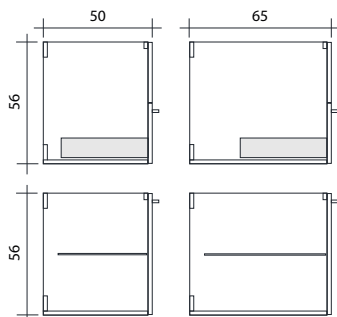

Modularità
Modularity

Modularité
Modularität

basi portlavabo
vanity units
meubles sous-vasque
Waschtischunterschänke

basi portlavabo - zoccolo H 12 cm incluso
vanity units - toe-kick H 12 incl.
meubles sous-vasque - socle H 12 incl.
Waschtischunterschänke - Sockel H 12 inkl.

basi portlavabo
vanity units
meubles sous-vasque
Waschtischunterschänke

L 70-90 cm

basi laterali
side units
meubles bas latéraux
Unterschänke

L 35-45-50-70-90 cm

frontale fisso + frontale estraibile con cassetto / 2 frontali estraibili con cassetto
 fixed front + 1 removable front with drawer / 2 removable fronts with drawer
 fixe façade + 1 façade avec tiroir / 2 façades avec tiroir
 1 Schublade / 2 Schubladen

1 anta o 2 ante chiusura ammortizzata + 1 ripiano
 single door or double door, soft-closing + 1 shelf
 1 porte ou 2 portes + 1 étagère
 1 Tür oder 2 Türen + 1 Regal

frontale fisso + frontale estraibile con cassetto / 2 frontali estraibili con cassetto
 fixed front + 1 removable front with drawer / 2 removable fronts with drawer
 fixe façade + 1 façade avec tiroir / 2 façades avec tiroir
 1 Schublade / 2 Schubladen

L 70 cm
 2 ante
 2 doors
 2 portes
 2 Türen