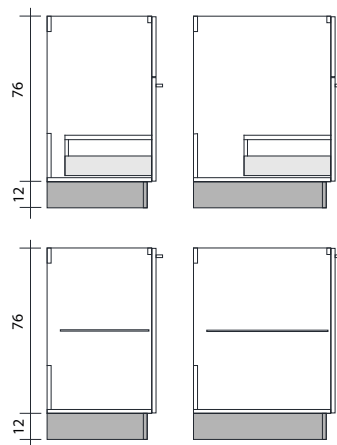

Modularità
Modularity

Modularité
Modularität

basi portlavabo
vanity units
meubles sous-vasque
Waschtischunterschänke

basi portlavabo - zoccolo H 12 cm incluso
vanity units - toe-kick H 12 incl.
meubles sous-vasque - socle H 12 incl.
Waschtischunterschänke - Sockel H 12 inkl.

basi portlavabo
vanity units
meubles sous-vasque
Waschtischunterschänke

L 70-90 cm

basi laterali
side units
meubles bas latéraux
Unterschänke

L 35-45-50-70-90 cm

frontale fisso + frontale estraibile con cassetto / 2 frontali estraibili con cassetto
 fixed front + 1 removable front with drawer / 2 removable fronts with drawer
 fixe façade + 1 façade avec tiroir / 2 façades avec tiroir
 1 Schublade / 2 Schubladen

1 anta o 2 ante chiusura ammortizzata + 1 ripiano
 single door or double door, soft-closing + 1 shelf
 1 porte ou 2 portes + 1 étagère
 1 Tür oder 2 Türen + 1 Regal

frontale fisso + frontale estraibile con cassetto / 2 frontali estraibili con cassetto
 fixed front + 1 removable front with drawer / 2 removable fronts with drawer
 fixe façade + 1 façade avec tiroir / 2 façades avec tiroir
 1 Schublade / 2 Schubladen

L 70 cm
 2 ante
 2 doors
 2 portes
 2 Türen