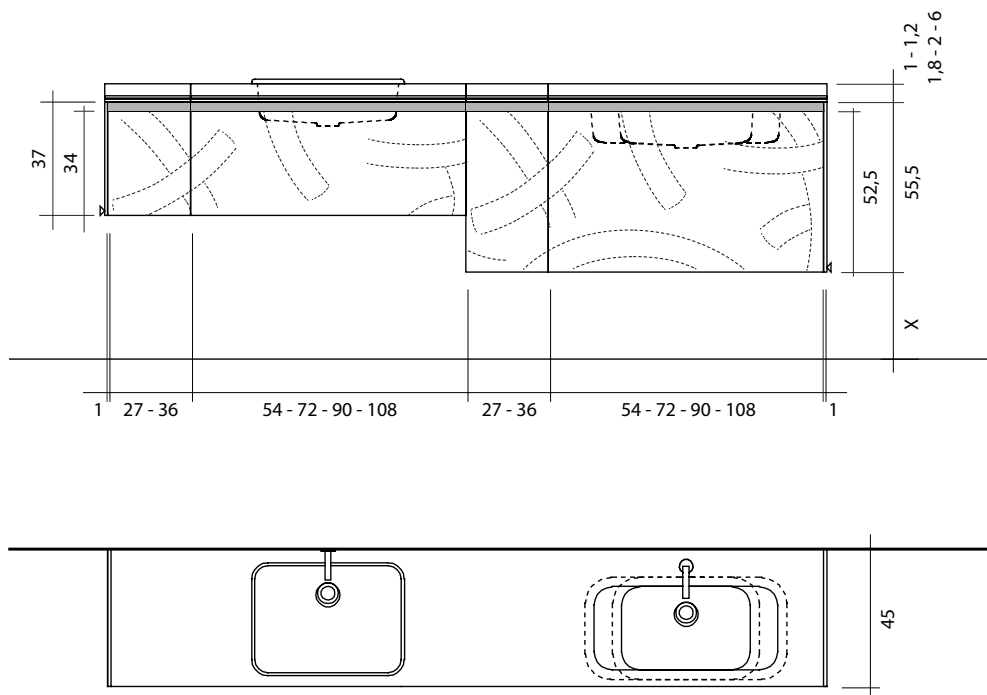

B contenitore / interior configuration / configuration intérieure / Innenausstattung

realizzato in pannelli di particelle di
legno di spessore 16 mm, idrofughi,
nobilitato con carta melaminica colore
URBAN. Bordi in ABS in tinta.
Cassetto montato su guide GRASS®
ad estrazione totale con sponde
laterali in metallo verniciato colore
URBAN. Fondo e schienale nella
finitura del contenitore
ALTEZZA: 37-55,5 cm
PROFONDITA': 45-51,5 cm
LARGHEZZA: 27-36-54-63-72-81-
90-108 cm

sottopiano da incasso
undermounted basin
lavabo en profondeur
Untereinbaubecken

lavabo integrato
integrated basin
vasque intégrée
integriertes Becken

	SP cm	P 45 cm	P 51,5 cm	
AROCK®	1,2 / 6			
Laccato OPACO / LUCIDO	1,8			
Nobilitato LEGNO / ALTATTO	1,8			
Nobilitato LEGNO / ALTATTO + GRES Laccato OPACO / LUCIDO + GRES	2,4			
HPL	1			
GRES	0,6 / 1,2 1,2			
CRISTALLO extrachiaro verniciato extra-clear lacquered GLASS VERRE lacquée extraclair Hochglanz lackierte GLAS	1,2			
PIETRA NATURALE NATURAL STONE PIERRE NATURELLE NATURSTEIN	2			
SILESTONE	1,2			

**Modularità
Modularity**

**Modularité
Modularität**

**basi portlavabo
vanity units
meubles sous-vasque
Waschtischunterschranke**

L 54-63-72-81-90-108 cm

**basi laterali
side units
meubles bas latéraux
Unterschranke**

L 27-36-54-63-72-81-90-108 cm

frontale unico estraibile con cassetto, chiusura ammortizzata
single pull-out, soft-closing
façade amovible avec tiroir
ein Schublade

frontale unico estraibile con cassetto chiusura ammortizzata + 1 ripiano
single pull-out, soft-closing + 1 shelf
façade amovible avec tiroir + 1 étagère
ein Schublade + 1 Regal