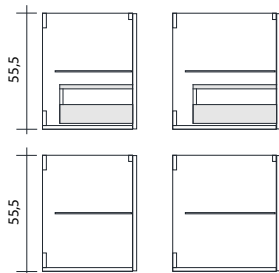

B contenitore / interior configuration / configuration intérieure / Innenausstattung

realizzato in pannelli di particelle di
legno di spessore 16 mm, idrofughi,
nobilitato con carta melaminica colore
URBAN. Bordi in ABS in tinta.
Cassetto montato su guide GRASS®
ad estrazione totale con sponde
laterali in metallo verniciato colore
URBAN. Fondo e schienale nella
finitura del contenitore
ALTEZZA: 37-55,5 cm
PROFONDITA': 45-51,5 cm
LARGHEZZA: 27-36-54-63-72-81-
90-108 cm

sottopiano da incasso
undermounted basin
lavabo en profondeur
Untereinbaubecken

lavabo integrato
integrated basin
vasque intégrée
integriertes Becken

	SP cm	P 45 cm	P 51,5 cm	
AROCK®	1,2 / 6			
Laccato OPACO / LUCIDO	1,8			
Nobilitato LEGNO / ALTATTO	1,8			
Nobilitato LEGNO / ALTATTO + GRES Laccato OPACO / LUCIDO + GRES	2,4			
HPL	1			
GRES	0,6 / 1,2 1,2			
CRISTALLO extrachiaro verniciato extra-clear lacquered GLASS VERRE lacquée extraclair Hochglanz lackierte GLAS	1,2			
PIETRA NATURALE NATURAL STONE PIERRE NATURELLE NATURSTEIN	2			
SILESTONE	1,2			

**Modularità
Modularity**

**Modularité
Modularität**

**basi portlavabo
vanity units
meubles sous-vasque
Waschtischunterschranke**

L 54-63-72-81-90-108 cm

**basi laterali
side units
meubles bas latéraux
Unterschranke**

L 27-36-54-63-72-81-90-108 cm

frontale unico estraibile con cassetto, chiusura ammortizzata
single pull-out, soft-closing
façade amovible avec tiroir
ein Schublade

frontale unico estraibile con cassetto chiusura ammortizzata + 1 ripiano
single pull-out, soft-closing + 1 shelf
façade amovible avec tiroir + 1 étagère
ein Schublade + 1 Regal