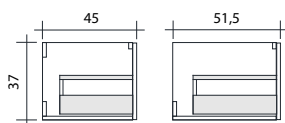

B contenitore / interior configuration / configuration intérieure / Innenausstattung

realizzato in pannelli di particelle di
legno di spessore 16 mm, idrofughi,
nobilitato con carta melaminica colore
URBAN. Bordi in ABS in tinta.
Cassetto montato su guide GRASS®
ad estrazione totale con sponde
laterali in metallo verniciato colore
URBAN. Fondo e schienale nella
finitura del contenitore
ALTEZZA: 37-55,5 cm
PROFONDITA': 45-51,5 cm
LARGHEZZA: 27-36-54-63-72-81-
90-108 cm

**Modularità
Modularity**

**Modularité
Modularität**

**basi portlavabo
vanity units
meubles sous-vasque
Waschtischunterschranke**

L 54-63-72-81-90-108 cm

**basi laterali
side units
meubles bas latéraux
Unterschranke**

L 27-36-54-63-72-81-90-108 cm

frontale unico estraibile con cassetto, chiusura ammortizzata
single pull-out, soft-closing
façade amovible avec tiroir
ein Schublade

frontale unico estraibile con cassetto chiusura ammortizzata + 1 ripiano
single pull-out, soft-closing + 1 shelf
façade amovible avec tiroir + 1 étagère
ein Schublade + 1 Regal