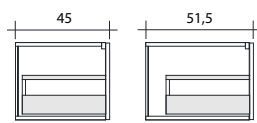

**Modularità
Modularity**

**Modularité
Modularität**

**basi portlavabo
vanity units
meubles sous-vasque
Waschtischunterschranke**

L 54-63-72-81-90-108 cm

**basi laterali
side units
meubles bas latéraux
Unterschranke**

L 27-36-54-63-72-81-90-108 cm

frontale unico estraibile con cassetto, chiusura ammortizzata
single pull-out, soft-closing
façade amovible avec tiroir
ein Schublade

frontale unico estraibile con cassetto chiusura ammortizzata + 1 ripiano
single pull-out, soft-closing + 1 shelf
façade amovible avec tiroir + 1 étagère
ein Schublade + 1 Regal