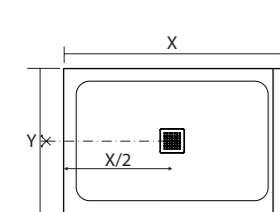

disponibile

available

installazioni

in nicchia niche
AM-BO

ad angolo corner
AM-BO

a parete wall
AM-BO

installations

informazioni

Y larghezza piatto doccia\ shower tray width
X lunghezza piatto doccia\ shower tray length

informations

Y x X			Y x X			Y x X		
70 x 90	6	34	80 x 140	12	56	100 x 100	9	49,5
70 x 100	9	37	80 x 160	12	63	100 x 120	9	58
70 x 120	9	43	80 x 180	15	69,5	100 x 140	12	67,5
70 x 140	12	50,5	90 x 100	9	45,5	100 x 160	12	75,5
70 x 160	12	56,5	90 x 120	9	53	100 x 180	15	84
70 x 180	15	62,5	90 x 140	12	62			
80 x 100	9	41,5	90 x 160	12	69,5			
80 x 120	9	48	90 x 180	15	77			