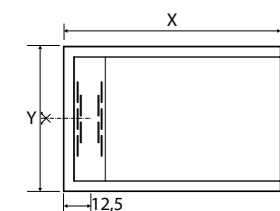

4 cm

inclus

enthalten

disponible

verfügbar

installations

en niche für Nische
AU-NO

en angle eckig
AU-NO

central mittig
AU-NO

Lösungen

informations

Y largeur receveurs de douche\ Breite Duschbecken
X longueur receveurs de douche\ länge Duschbecken

Informationen

Y x X									
70 x 120								9	41
70 x 140								12	48
70 x 160								12	55
80 x 120								9	47
80 x 140								12	55
80 x 160								12	62
90 x 120								9	53
90 x 140								12	62
90 x 160								12	70

vollwandmodell - höhe 4 cm

mesures Maße	Coupe brute Rohschnitt	STD	OPT
70 x 120	AUN079120	---	---
70 x 140	AUN079140	---	---
70 x 160	AUN079160	---	---
80 x 120	AUN089120	---	---
80 x 140	AUN089140	---	---
80 x 160	AUN089160	---	---
90 x 120	AUN099120	---	---
90 x 140	AUN099140	---	---
90 x 160	AUN099160	---	---