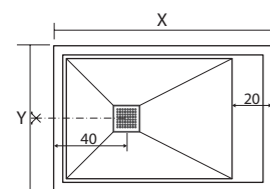

NR DI PIEDI CONSIGLIATI
NR OF RECOMMENDED FEET

installazioni

in nicchia niche
AR-B0

installations

ad angolo corner
AR-B0a parete wall
AR-B0

informazioni

Y larghezza piatto doccia\ shower tray width
X lunghezza piatto doccia\ shower tray length

informations

Y x X			Y x X			Y x X		
70 x 70	6	33	80 x 120	9	52	90 x 160	12	76
70 x 100	9	39	80 x 140	12	60	90 x 180	15	85
70 x 120	9	47	80 x 160	12	68	100 x 100	9	54
70 x 140	12	53	80 x 180	15	76	100 x 120	9	64
70 x 160	12	60	90 x 90	6	49	100 x 140	12	73
70 x 180	15	67	90 x 100	9	53	100 x 160	12	83
80 x 80	6	41	90 x 120	9	58	100 x 180	15	93
80 x 100	9	44	90 x 140	12	67			

1 o 2 bordi - spessore 4,5 cm

misure sizes	Senza taglio NO cut	STD	OPT
70 x 70	ARB070070		
70 x 100	ARB070100		
70 x 120	ARB070120		
70 x 140	ARB070140		
70 x 160	ARB070160		
70 x 180	ARB070180		
80 x 80	ARB080080		
80 x 100	ARB080100		
80 x 120	ARB080120		
80 x 140	ARB080140		
80 x 160	ARB080160		
80 x 180	ARB080180		
90 x 90	ARB090090		
90 x 100	ARB090100		
90 x 120	ARB090120		
90 x 140	ARB090140		
90 x 160	ARB090160		
90 x 180	ARB090180		
100 x 100	ARB100100		
100 x 120	ARB100120		
100 x 140	ARB100140		
100 x 160	ARB100160		
100 x 180	ARB100180		