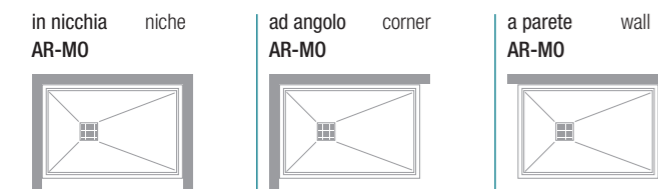

SIGILLANTE SPARTAN®
SPARTAN® SEALER

INALTERABILE NEL TEMPO
UNALTARABLE OVER TIME

PILETTA DI SCARICO INCLUSA
SHALLOW WASTE INCLUDED

PESO DEL COLLO
WEIGHT OF THE PACKAGE

REVERSIBILE
REVERSIBLE

KIT DI PIEDI REGOLABILI
SET OF ADJUSTABLE FEET

NR DI PIEDI CONSIGLIATI
NR OF RECOMMENDED FEET

incluso
included

disponibile
available

installazioni

informazioni

Y larghezza piatto doccia\ shower tray width
X lunghezza piatto doccia\ shower tray length

installations

informations

Y x X									
70 x 100								9	39
70 x 120								9	47
80 x 100								9	44
80 x 120								9	52
80 x 140								12	60
80 x 160								12	68
80 x 180								15	76
90 x 90								6	49

4 bordi - spessore 4,5 cm