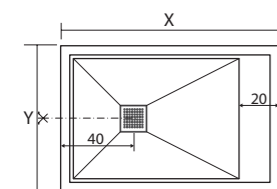

NR DI PIEDI CONSIGLIATI
NR OF RECOMMENDED FEET

incluso
included

disponibile
available

installazioni

informazioni

Y larghezza piatto doccia\ shower tray width
X lunghezza piatto doccia\ shower tray length

installations

informations

Y x X									
70 x 100								9	39
70 x 120								9	47
80 x 100								9	44
80 x 120								9	52
80 x 140								12	60
80 x 160								12	68
80 x 180								15	76
90 x 90								6	49

4 bordi - spessore 4,5 cm

misure sizes	Senza taglio NO cut	STD	OPT
70 x 100	ARM070100		
70 x 120	ARM070120		
80 x 100	ARM080100		
80 x 120	ARM080120		
80 x 140	ARM080140		
80 x 160	ARM080160		
80 x 180	ARM080180		
90 x 90	ARM090090		

4 rims - thickness 4,5 cm

misure sizes	Taglio grezzo Rough cut	STD	OPT	misure sizes	Taglio in finitura Finished cut	STD	OPT
70 x 100	ARM079100			70 x 100	ARM078100		
70 x 120	ARM079120			70 x 120	ARM078120		
80 x 100	ARM089100			80 x 100	ARM088100		
80 x 120	ARM089120			80 x 120	ARM088120		
80 x 140	ARM089140			80 x 140	ARM088140		
80 x 160	ARM089160			80 x 160	ARM088160		
80 x 180	ARM089180			80 x 180	ARM088180		
90 x 90	ARM099090			90 x 90	ARM098090		