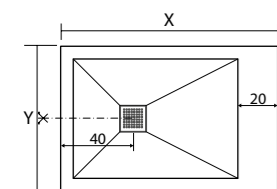

Y largeur receveurs de douche\ Breite Duschbecken
X longueur receveurs de douche\ Länge Duschbecken

Informationen

Y x X			Y x X			Y x X		
70 x 70	6	26	80 x 120	9	50	90 x 160	12	72
70 x 90	6	32	80 x 140	12	58	90 x 180	15	81
70 x 100	9	37	80 x 160	12	65	90 x 200	15	90
70 x 120	9	44	80 x 180	15	73	100 x 100	9	52
70 x 140	12	51	80 x 200	15	81	100 x 120	9	61
70 x 160	12	58	90 x 90	6	42	100 x 140	12	71
70 x 180	15	65	90 x 100	9	46	100 x 160	12	80
80 x 80	6	34	90 x 120	9	55	100 x 180	15	90
80 x 100	9	42	90 x 140	12	64			

sans bords - épaisseur 3 cm

mesures Maße	Sans coupe Ohne Schnitt	STD	OPT
70 x 70	ARN070070	■	---
70 x 90	ARN070090	■	---
70 x 100	ARN070100	■	---
70 x 120	ARN070120	■	---
70 x 140	ARN070140	■	---
70 x 160	ARN070160	■	---
70 x 180	ARN070180	■	---
80 x 80	ARN080080	■	---
80 x 100	ARN080100	■	---
80 x 120	ARN080120	■	---
80 x 140	ARN080140	■	---
80 x 160	ARN080160	■	---
80 x 180	ARN080180	■	---
80 x 200	ARN080200	■	---
90 x 90	ARN090090	■	---
90 x 100	ARN090100	■	---
90 x 120	ARN090120	■	---
90 x 140	ARN090140	■	---
90 x 160	ARN090160	■	---
90 x 180	ARN090180	■	---
90 x 200	ARN090200	■	---
100 x 100	ARN100100	■	---
100 x 120	ARN100120	■	---
100 x 140	ARN100140	■	---
100 x 160	ARN100160	■	---
100 x 180	ARN100180	■	---