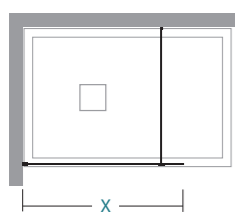

### informations

X	nr	Kg max	X	nr	Kg max
28-29	1	15	88-89	1	41
38-39	1	19	98-99	1	45
48-49	1	24	108-109	1	50
58-59	1	28	118-119	1	54
68-69	1	32	138-139	1	63
78-79	1	37	158-159	1	71

X lunghezza parete doccia\ shower wall length