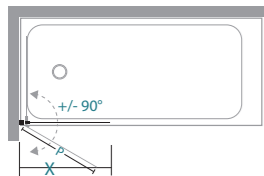

## informations

X	P										
68-70	62									1	19
73-75	67									1	20
78-80	72									1	21

X lunghezza parete doccia\ shower wall length  
P lunghezza porta\ door length