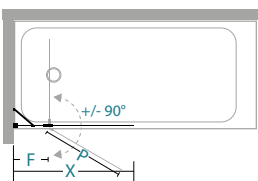

inclus enthalten

disponible verfügbar

installations

sur baignoire Badewanne
MO-SV

informations

X longueur de paroi de douche \ Länge der Dushwand
F longueur côté fixe \ Länge der Fixe Seite
P longueur de la porte \ Länge der Dushwand

Lösungen

Informationen

	X	F	P								
94-96	30	62								1	26
99-101	30	67								1	27
104-106	30	72								1	29

Mesures standards

Standardmaße

Code GA Code Links	Code DR Code Rechts	réglage Verstellbereich	Finitions profilés Fertigung der Profile	30	16	32	12	10
08V010094	08V020094	94-96	colore	---	---	---	---	---
			abitat	---	---	---	---	---
			vogue	---	---	---	---	---
08V010099	08V020099	99-101	colore	---	---	---	---	---
			abitat	---	---	---	---	---
			vogue	---	---	---	---	---
08V010104	08V020104	104-106	colore	---	---	---	---	---
			abitat	---	---	---	---	---
			vogue	---	---	---	---	---

der Sonderpreis für H ist in der
Tabelle zu finden **Sondermas-
sen L / H** beyogen auf L der
Duschwand

mesures spéciales
Sondermaße

H max 160 cm
L min 40 cm
L max 140 cm

suppléments

Ergänzungen

Decographie
Dekografie