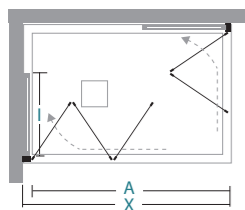

Misure speciali L / H | Special sizes L / H

Codice Code	su misura bespoke	Finiture profili Profiles finishing	05
02C029200	L < 65	colore Tcrom®	---
02C029200	66 < L < 79	colore Tcrom®	---
02C029200	80 < L < 89	colore Tcrom®	---
02C029200	90 < L < 99	colore Tcrom®	---
02C029200	100 < L < 109	colore Tcrom®	---
02C029200	110 < L < 119	colore Tcrom®	---
02C029200	120 < L < 129	colore Tcrom®	---
02C029200	130 < L < 140	colore Tcrom®	---

installazioni

ad angolo | corner
CO-2PPI+CO-2PPI

installations

informazioni

apertura pieghevole
folding door

informations

X lunghezza parete doccia\ shower wall length
A spazio d'entrata\ entrance space
I1 ingombro interno\ internal dimensions

per misure > 100 cm la Parete doccia si compone di tre ante

for > 100 cm glass you will have three doors

il prezzo della H speciale va trovato nella tabella Misure speciali L / H in base alla L della parete doccia