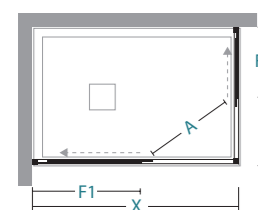

installations

a tre lati three sides
CO-ASCS+CO-F4

informazioni

apertura scorrevole
sliding door

informations

X/Y	68-74	74-80	80-86	86-92	F1/F2			
68-74	A=36				37			1 17
74-80		A=42			40			1 18
80-86	A=44	A=46	A=46		43			1 20
86-92	A=46	A=48		A=50	46			1 21

X/Y lunghezza parete doccia\ shower wall length
A spazio d'entrata\ entrance space
F1 / F2 lunghezza lato fisso\ fixed side length

CO-ASCS

INSTALLAZIONE AD ANGOLO O A TRE LATI
CORNER OR THREE SIDES INSTALLATION