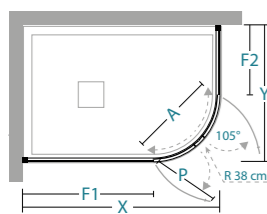

Lösungen

informations