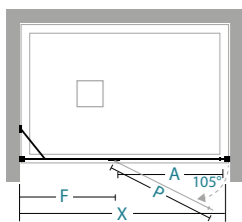

ouverture battante
Pendeltüröffnung

Informationen

	X	A	P	F							
66-72	42	45,5	15,3							1	23
76-82	52	55,5	15,3							1	26
86-92	62	65,5	15,3							1	29
96-102	62	65,5	25,3							1	32
116-122	62	65,5	45,3							1	39

X longueur de paroi de douche\ Länge der Duschwand
A entrée\ Eingang
P longueur de la porte\ Länge der Duschwand
F longueur côté fixe\ Länge der Fixe Seite

Mesures standards

Standardmaße

Code	réglage Verstellbereich	Finitions profilés Fertigung der Profile	30	10
10P011070	66-72	colore Tcrom®	---	---
10P011080	76-82	colore Tcrom®	■	---
10P011090	86-92	colore Tcrom®	■	---
10P011100	96-102	colore Tcrom®	■	---
10P011120	116-122	colore Tcrom®	■	---

Optical und Terra - Dekografie
für: Transparentes Glas, Stan-
dard- und Sondermaßnahmen,
max 135 cm L

le prix de la H spécial doit
être trouvé dans le tableau
Mesures spéciales L / H en
fonction de la L de la paroi
de douche

der Sonderpreis für H ist in der
Tabelle zu finden **Sondermas-
sen L / H** beyogen auf L der
Duschwand

mesures spéciales
Sondermaße

Disponibilité
Verfügbarkeit

H max	210 cm	■ STOCK
L min	61 cm	
L max	140 cm	