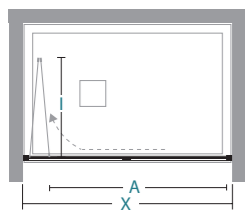

informazioni

apertura scorrevole
sliding door

informations

X	A	I									
66-72	52	32								1	20
71-77	57	34,5								1	21
76-82	62	37								1	22
81-87	67	39,5								1	23
86-92	72	42								1	24
94-100	80	46								1	26

X lunghezza parete doccia\ shower wall length
A spazio d'entrata\ entrance space
I ingombro interno\ internal dimensions

attenzione

coppia di sostegni obbligatori per installazioni a tre lati

mandatory of couple of supports for three sides installation

warning

il prezzo della H speciale va trovato nella tabella Misure speciali L / H in base alla L della parete doccia

special price for H is to be found in Special sizes L / H as per L needed size

Misure speciali Special size										ricambi-Neverdrop-Spartan Spare parts
H max	200 cm									558
L min	50 cm									550
L max	100 cm									560
										565

supplementi

Profilo di compensazione 3 cm Extension profile 3 cm

Set trattamento Neverdrop® set Neverdrop®

Sigillante SPARTAN® Sealant SPARTAN®

Supporto regolabile 100 cm Adjustable bar 100 cm

profili speciali special profiles

€	€	€	€
35A080200	36A010004	36B010010	36S117002

05 acrilico satin 06 atelier 10 frozen 11 flack 12 reflex 16 satinato 29 fumé 30 trasparente 31 extrachiario 32 cincillà 34 stampato c