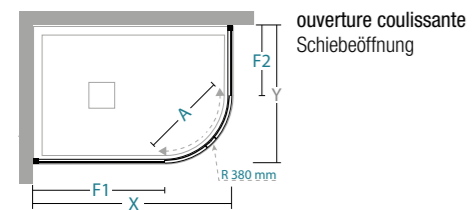

installations

en angle eckig
DM-GI

Lösungen

à 3 côtés 3-seitig
DM-GI+DM-F

informations

Informationen

X	Y	A	F1	F2					
87-90	67-70	43	48	28				2	47
97-100	77-80	43	58	38				2	53

X/Y longueur de paroi de douche \ Länge der Duschwand
entrée \ Eingang
A longueur côté fixe \ Länge der Fixe Seite

attention

installation sur receveur de
douche quart de cercle rayon
38 cm

LÖSUNG für Runddusch-
becken - Radius 38 cm

Achtung

le prix des mesures spéciales
s'entend par côté

der Preis für Sondergrößen ist
für jede Seite angegeben