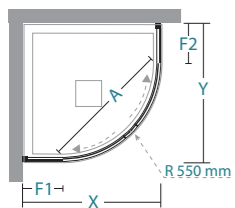

Dado Maxi

Parete doccia semicircolare con doppia porta scorrevole
Quadrant shower enclosure with double sliding door

incluso

included

disponibile

available

installazioni

ad angolo
DM-T55

installations

a tre lati
DM-T55+DM-F

informazioni

informations

apertura scorrevole
sliding door

X/Y	A	F1/F2							
77-80	44	26						2	48
87-90	52	36						2	55

X lunghezza parete doccia\ shower wall length
A spazio d'entrata\ entrance space
P lunghezza porta\ door length

attenzione

installazione su piatto doccia semicircolare raggio 55 cm

installation on quadrant shower tray radius 55 cm

warning

il prezzo delle misure speciali è inteso per lato

special sizes: prices are to be intended for one side