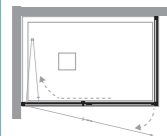

installations

ad angolo corner
DM-PSM+DM-F