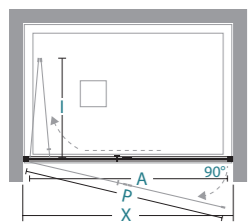

installazioni

in nicchia niche
DM-PSM

installations

ad angolo corner
DM-PSM+DM-F

informazioni

apertura soffietto
folding door

informations

	X	A	I	P					
66-72	51	30,5	51					1	25
71-77	56	33	56					1	27
76-82	61	35,5	61					1	28
81-87	66	38	66					1	30
86-92	71	40,5	71					1	32
96-102	76	45,5	76					1	35

X lunghezza parete doccia\ shower wall length
A spazio d'entrata\ entrance space
P lunghezza porta\ door length
I ingombro interno\ internal dimensions

DM-PSM

INSTALLAZIONE IN NICCHIA O AD ANGOLO
NICHE OR CORNER INSTALLATION