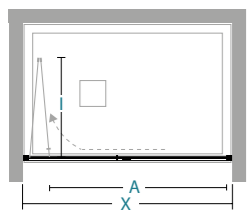

à 3 côtés 3-seitig
DM-PSO+DM-F+DM-F

informations

ouverture pliante
Falttüröffnung

Informationen

| | X | A | I | | | | | | |
|--------|----|------|---|--|--|--|--|---|----|
| 66-72 | 46 | 30,5 | | | | | | 1 | 25 |
| 71-77 | 51 | 33 | | | | | | 1 | 27 |
| 76-82 | 55 | 35,5 | | | | | | 1 | 28 |
| 81-87 | 61 | 38 | | | | | | 1 | 30 |
| 86-92 | 66 | 40,5 | | | | | | 1 | 32 |
| 96-102 | 74 | 45,5 | | | | | | 1 | 35 |

X longueur de paroi de douche \ Länge der Duschwand
A entrée \ Eingang
I encombrement intérieur \ innenmaße

DM-PSO

INSTALLATION EN NICHE, EN ANGLE OU À 3 CÔTÉS
NICHE, ECKIG ODER 3-SEITIG LÖSUNG

Mesures standards