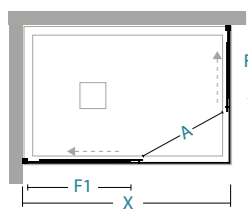

Dado Maxi

Paroi de douche avec porte coulissante en angle
Duschwand mit einer eckiger Schiebetür

inclus

enthalten

disponible

verfügbar

installations

en angle eckig
DM-ASC+DM-ASC

Lösungen

à 3 côtés 3-seitig
DM-ASC+DM-ASC+DM-F

informations

ouverture coulissante
Schiebeöffnung

Informationen

X/Y	67-70	72-75	77-80	87-90	97-100	117-120	F1/F2		
67-70	A=38						29	1	25
72-75	A=40	A=41					32	1	27
77-80	A=42	A=43	A=45				34	1	29
87-90	A=46	A=47	A=49	A=52			39	1	32
97-100	A=50	A=51	A=53	A=56	A=59		44	1	37
117-120	A=58	A=60	A=61	A=64	A=67	A=73	54,5	1	44

X / Y longueur de paroi de douche \ Länge der Duschwand
A entrée \ Eingang
F1 / F2 longueur côté fixe \ Länge der Fixe Seite

DM-ASC

INSTALLATION EN ANGLE OU À 3 CÔTÉS
ECKIG ODER 3-SEITIG LÖSUNG

Mesures standards