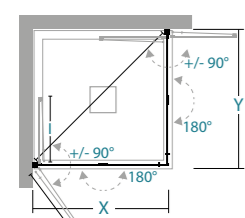

GA
Links

DR
Rechts

H cm
200

6 mm

RFLV

inclus enthalten

disponible verfügbar

Mesures standards

Standardmaße

Code GA Code Links	Code DR Code Rechts	réglage Verstellbereich	Finitions profilés Fertigung der Profile	30	16
12P130060	12P120060	57,5-59,5	Tcrom®	---	---
12P130065	12P120065	62,5-64,5	Tcrom®	---	---
12P130070	12P120070	67,5-69,5	Tcrom®	---	---
12P130075	12P120075	72,5-74,5	Tcrom®	---	---
12P130080	12P120080	77,5-79,5	Tcrom®	---	---
12P130085	12P120085	82,5-84,5	Tcrom®	---	---
12P130090	12P120090	87,5-89,5	Tcrom®	---	---
12P130095	12P120095	92,5-94,5	Tcrom®	---	---
12P130100	12P120100	97,5-99,5	Tcrom®	---	---
12P130105	12P120105	102,5-104,5	Tcrom®	---	---
12P130110	12P120110	107,5-109,5	Tcrom®	---	---
12P130115	12P120115	112,5-114,5	Tcrom®	---	---
12P130120	12P120120	117,5-119,5	Tcrom®	---	---

installations

en niche für Nische
VO-PFR+VO-PFR

Lösungen

en angle eckig
VO-PFR+VO-PFR

informations

Informationen

ouverture pliante
pivotante
Drehtür/Falldtür Öffnung

X/Y	I			X/Y	I		
57,5-59,5	29	1	21	92,5-94,5	46,5	1	32
62,5-64,5	31,5	1	22	97,5-99,5	49	1	34
67,5-69,5	34	1	24	102,5-104,5	51,5	1	36
72,5-74,5	36,5	1	26	107,5-109,5	54	1	37
77,5-79,5	39	1	27	112,5-114,5	56,5	1	39
82,5-84,5	41,5	1	29	117,5-119,5	59	2	40
87,5-89,5	44	1	31				

X/Y longueur de paroi de douche \ Länge der Duschwand
I encombrement intérieur \ innenmaße

attention

spécifier s'il est monté au sol
(page 381)

Installation auf dem Boden
muß angegeben sein (Seite
381)

Achtung