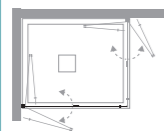

incluso

included

disponibile

available

installazioni

in nicchia niche
MI-PSO

installations

ad angolo corner
MI-PSO+MI-PSO

ad angolo corner
MI-PSO+MI-F

ad angolo corner
MI-PSO+MI-FA

informazioni

apertura soffietto
foldin door

informations

	X	A	I						
57,5-59,5	46	29						1	21
62,5-64,5	51	31,5						1	23
67,5-69,5	56	34						1	25
72,5-74,5	61	36,5						1	26
77,5-79,5	66	39						1	28
82,5-84,5	71	41,5						1	30
87,5-89,5	76	44						1	31
92,5-94,5	81	46,5						1	33
97,5-99,5	86	49						1	35