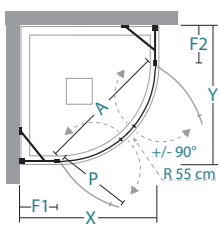

informazioni

informations

apertura battente swing door

X/Y	A	F1/F2	P						
78-80	74	21	42					2	51
88-90	74	31	42					2	58

X/Y lunghezza parete doccia\ shower wall length
A spazio d'entrata\ entrance space
P lunghezza porta\ door length
F1 / F2 lunghezza lato fisso\ fixed side length