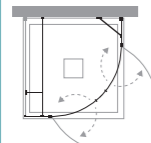

incluso

included

disponibile

available

installazioni

ad angolo corner
MO-TBA2

installations

a tre lati three sides
MO-TBA2+MO-FA

informazioni

informations

apertura battente swing door

X/Y	A	F1/F2	P						
78-80	74	21	42					2	51
88-90	74	31	42					2	58

X/Y lunghezza parete doccia\ shower wall length
A spazio d'entrata\ entrance space
P lunghezza porta\ door length
F1 / F2 lunghezza lato fisso\ fixed side length