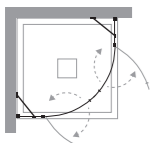

incluso

included

disponibile

available

installazioni

ad angolo corner
MO-TBA2

installations

a tre lati three sides
MO-TBA2+MO-FA

informazioni

informations

apertura battente swing door

X/Y	A	F1/F2	P						
78-80	74	21	42					2	51
88-90	74	31	42					2	58

X/Y lunghezza parete doccia\ shower wall length
A spazio d'entrata\ entrance space
P lunghezza porta\ door length
F1 / F2 lunghezza lato fisso\ fixed side length