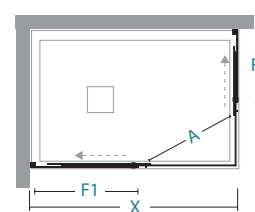

installazioni

ad angolo corner
GA-ASC+GA-ASC

installations

a tre lati three sides
2xGA-ASC+GA-FA

informazioni

apertura scorrevole
sliding door

informations

X/Y	68-70	70-72	74-76	78-80	88-90	98-120	F1/F2		
68-70	A=35						35	1	25
70-72	A=35	A=35					37	1	26
74-76	A=35	A=35	A=35				41	1	27
78-80	A=39	A=39	A=39	A=42			40	2	29
88-90	A=42,5	A=42,5	A=42,5	A=45,5	A=49		45	2	33
98-100	A=42,5	A=42,5	A=42,5	A=45,5	A=49	A=49	55	2	37
118-120	A=42,5	A=42,5	A=42,5	A=45,5	A=49	A=49	75	2	45

X / Y lunghezza parete doccia \ shower wall length
A spazio d'entrata \ entrance space
F1 / F2 lunghezza lato fisso \ fixed side length

attenzione

Optical e Terra - decografia per: vetro Trasparente e Fumè, Misure standard e speciali, max 135 cm L

Optical and Terra - decoprinting for: glass Trasparente and Fumè, Standard and Special sizes, max 135 cm L

warning

il prezzo della H speciale va trovato nella tabella Misure speciali L / H in base alla L della parete doccia

special price for H is to be found in Special sizes L / H as per L needed size

Misure speciali

Special size
H max 210 cm
L min 58 cm
L max 140 cm

supplementi

Profilo tenuta acqua basso
Low sealed profile

Profilo di compensazione 2 cm
Extension profile 2 cm