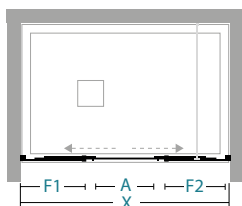

## Lösungen

en niche für Nische  
GA-PSC2

en angle eckig  
GA-PSC2+GA-FA

à 3 côtés 3-seitig  
GA-PSC2+2xGA-FA

## Informationen

ouverture coulissante  
Schiebeöffnung

X	A	F1/F2						nr	kg max
136-140	52	36						2	52
146-150	52	41						2	56
156-160	66	39						2	67
166-170	66	44						2	64
176-180	66	49						2	67

X longueur de paroi de douche\ Länge der Duschwand