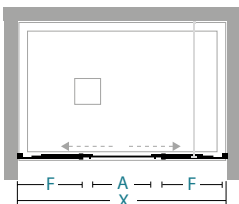

verfügbar

installations

Lösungen

en niche für Nische
PL-PSC2

en angle eckig
PL-PSC2+PL-FA

à 3 côtés 3-seitig
PL-PSC2+2xPL-FA

informations

Informationen

ouverture coulissante
Schiebeöffnung

X	A	F						nr	kg max
136-140	52	36						2	59
146-150	52	41						2	62
156-160	66	39						2	68
166-170	66	44						2	71
176-180	66	49						2	74

X longueur de paroi de douche \ Länge der Duschwand
A entrée \ Eingang
F longueur côté fixe \ Länge der Fixe Seite

der Sonderpreis für H ist in der Tabelle zu finden **Sondermassen** L / H beyogen auf L der Duschwand

mesures spéciales Sondermaße

H	max	210 cm
L	min	130 cm
L	max	220 cm

suppléments

Ergänzungen

Profilé d'extension 2 cm
Verbreiterungsprofil 2 cm