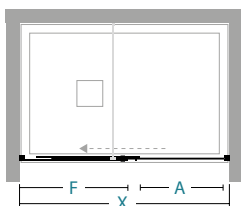

installations

Lösungen

en niche für Nische

PL-PSC

en angle eckig

PL-PSC+PL-F

en angle eckig

PL-PSC+PL-FA

à 3 côtés 3-seitig

PL-PSC+PL-F+PL-FA

informations

Informationen

ouverture coulissante
Schiebeöffnung

X longueur de paroi de douche \ Länge der Duschwand
A entrée \ Eingang
F longueur côté fixe \ Länge der Fixe Seite

der Sonderpreis für H ist in der Tabelle zu finden **Sondermassen L / H** beyogen auf L der Duschwand

mesures spéciales Sondermaße

H	max	210 cm
L	min	95 cm
L	max	240 cm

Disponibilité Verfügbarkeit

■ STOCK