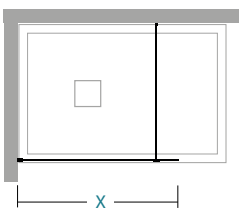

latéral
IT-8+B-6

seitlich

en angle
IT-8+IT-8

eckig

en angle
IT-8+IT-8+B-6

eckig

informations

Informationen

walk-in
walk-in

| X | | | X | | |
|-------|---|----|---------|---|----|
| 28-29 | 1 | 15 | 88-89 | 1 | 41 |
| 38-39 | 1 | 19 | 98-99 | 1 | 45 |
| 48-49 | 1 | 24 | 108-109 | 1 | 50 |
| 58-59 | 1 | 28 | 118-119 | 1 | 54 |
| 68-69 | 1 | 32 | 138-139 | 1 | 63 |
| 78-79 | 1 | 37 | 158-159 | 1 | 71 |

der Sonderpreis für H ist in der
Tabelle zu finden **Sondermas-
sen L / H** beyogen auf L der
Duschwand

mesures spéciales
Sondermaße

Disponibilité
Verfügbarkeit

H max 210 cm
L max 180 cm

■ STOCK

suppléments