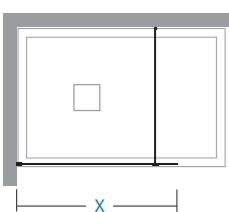

installazioni

installations

laterale side
IT-8

laterale side
IT-8+B-6

ad angolo corner
IT-8+IT-8

ad angolo corner
IT-8+IT-8+B-6

informazioni

informations

walk-in
walk-in

X	nr	Kg max	X	nr	Kg max
28-29	1	15	88-89	1	41
38-39	1	19	98-99	1	45
48-49	1	24	108-109	1	50
58-59	1	28	118-119	1	54
68-69	1	32	138-139	1	63
78-79	1	37	158-159	1	71

X lunghezza parete doccia\ shower wall length