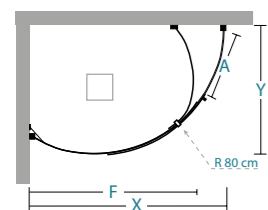

Lösungen

informations

ouverture coulissante
Schiebeöffnung

Informationen

X	Y	A	F							
100	100	58	85						3	80
120	80	55	90						3	80

X/Y longueur de paroi de douche \ Länge der Duschwand
entrée \ Eingang
A longueur côté fixe \ Länge der Fixe Seite

IR-TSC

INSTALLATION EN ANGLE
ECKLÖSUNG

Mesures spéciales L Sondermaße L

Code GA Code Links	Code DR Code Rechts	sur mesure maßgeschneidert	Finitions profilés Fertigung der Profile	30
09T010001	09T010002	100X100	inox	3.384
09T010003	09T010004	120X80	inox	3.379

attention

rayon de courbure 80 cm

Radius 80 cm

Achtung

inclus : support de renfort
angulaire et fixation en
finition inox

enthalten: 1 Eckige inox Stütze

inclus : tirant d'angle en
finition inox

enthalten: 1 Eckige inox Stütze

tous les composants de la
paroi de douche sont en inox

alle Komponenten der
Duschwand sind inox

suppléments

Mastic SPARTAN®
SPARTAN®-Klebedichtstoff

36B010010

Ergänzungen

- **05** acrilico satin
- **06** atelier
- **10** frozen
- **11** flack
- **12** reflex
- **16** satinato
- **29** fumé
- **30** trasparente
- **31** extrachiaro
- **32** cincillà
- **34** stampato c