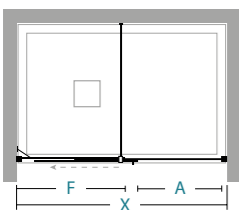

GA
Links

DR
Rechts

H cm
201,5

8 mm

REFV

inclus enthalten

disponible verfügbar

Mesures spéciales L / H Sondermaße L / H

installations

en niche für Nische

IR-PSC

Lösungen

informations

ouverture coulissante
Schiebeöffnung

Informationen

X	A	F								
100-119	44	50-70							3	54
120-139	54	60-80							3	63
140-159	64	70-90							3	71
160-180	64	90-110							3	80

X longueur de paroi de douche \ Länge der Duschwand
A entrée \ Eingang
F longueur côté fixe \ Länge der Fixe Seite

attention

inclus : support de renfort
angulaire et fixation en
 finition inox

enthalten: 1 Eckige inox Stütze

Achtung

inclus : tirant d'angle en
 finition inox

enthalten: 1 Eckige inox Stütze

tous les composants de la
 paroi de douche sont en inox

alle Komponenten der
 Duschwand sind inox

Optical et Terra - decographie
 pour: verre Transparent, max
 135 cm L