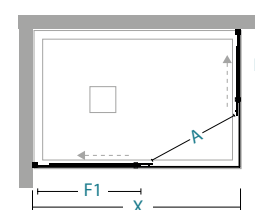

Mesures spéciales L / H Sondermaße L / H

Code GA Code Links	Code DR Code Rechts	sur mesure maßgeschneidert	Finitions profilés Fertigung der Profile	30	29	12	31
04A119001	04A109001	60 < L < 80	colore	---	---	---	---
			abiat	---	---	---	---
			vogue	---	---	---	---
04A119001	04A109001	81 < L < 100	colore	---	---	---	---
			abiat	---	---	---	---
			vogue	---	---	---	---
04A119001	04A109001	101 < L < 120	colore	---	---	---	---
			abiat	---	---	---	---
			vogue	---	---	---	---
04A119001	04A109001	121 < L < 140	colore	---	---	---	---
			abiat	---	---	---	---
			vogue	---	---	---	---

installations

en angle eckig
OT-ASC+OT-ASC

Lösungen

à 3 côtés 3-seitig
2xOT-ASC+OT-FA

informations

ouverture coulissante
Schiebeöffnung

Informationen

X/Y	68-70	73-75	78-80	88-90	98-100	118-120	F1/F2		
68-70	A=36,5						32	1	25
73-75	A=38,5	A=40					34,5	1	26
78-80	A=40	A=42	A=43,5				37	2	30
88-90	A=44	A=45,5	A=47	A=50,5			41	2	33
98-100	A=47	A=49	A=50	A=53,5	A=56		47	2	37
118-120	A=56	A=57	A=58,5	A=61	A=63,5	A=70	57	2	45

X / Y longueur de paroi de douche \ Länge der Duschwand
A entrée \ Eingang
F1 / F2 longueur côté fixe \ Länge der Fixe Seite

attention

Galeotto - decographie pour:
Mesures standards, verre
fixe F

Galeotto - Dekografie für:
Standardmaßnahmen, festes
Glas F

Achtung

le prix de la H spécial doit
être trouvé dans le tableau
Mesures spéciales L / H en
fonction de la L de la paroi
de docuhe

der Sonderpreis für H ist in der
Tabelle zu finden **Sondermas-**
sen L / H beyogen auf L der
Duschwand