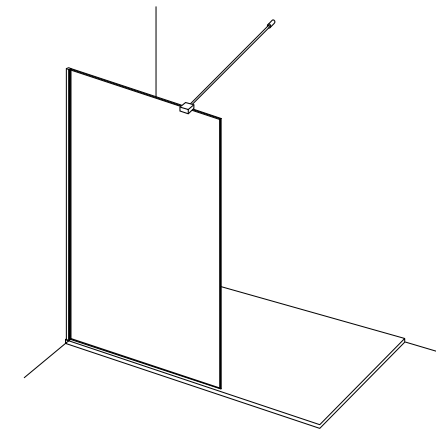

Paul Klee

profil de périmètre en finition

*Umfangsprofil im selben Finish*

Walk-in montage latéral  
*Walk-in seitliche Montage*

Walk-in montage central  
*Walk-in zentral Montage*

système de support assorti pour les combinaisons d'angle  
charnières de déflecteur Bella avec rotation à 180°

*kombinierbar Unterstützungssystem für Eckkombinationen  
Bella Deflektorscharniere mit 180° Drehung*

### CARACTÉRISTIQUES EIGENSCHAFTEN

- H cm 200** HAUTEUR  
HÖHE
- SP mm** ÉPAISSEUR DU VERRE 6/8  
GLASSTÄRKE 6/8
- REV** RÉVERSIBLE  
UMKEHRBAR