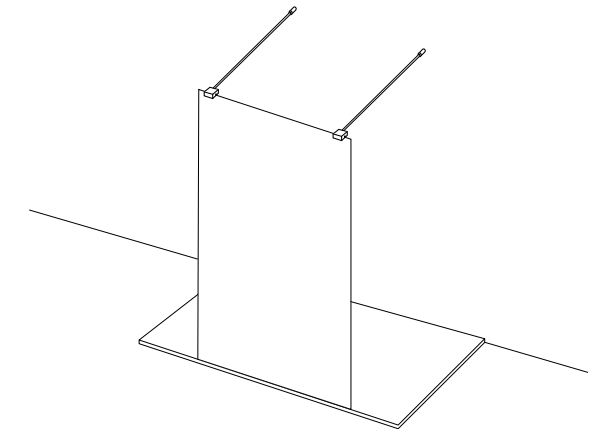

Paul Klee

profil de périmètre en finition

*Umfangsprofil im selben Finish*

Walk-in montage latéral  
*Walk-in seitliche Montage*

Walk-in montage central  
*Walk-in zentral Montage*

système de support assorti pour les combinaisons d'angle  
charnières de déflecteur Bella avec rotation à 180°

*kombinierbar Unterstützungssystem für Eckkombinationen  
Bella Deflektorscharniere mit 180° Drehung*

### CARACTÉRISTIQUES EIGENSCHAFTEN

- H cm 200** HAUTEUR  
HÖHE
- SP mm** ÉPAISSEUR DU VERRE 6/8  
GLASSTÄRKE 6/8
- REV** RÉVERSIBLE  
UMKEHRBAR