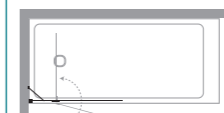

CARATTERISTICHE FEATURES

H
cm ALTEZZA PARETI DOCCIA 140/150
SHOWER DOOR HEIGHT 140/150

SP
mm SPESSORE LASTRA 2,2/4/6
GLASS DEPTH 2,2/4/6

REV
REVERSIBILE
REVERSIBLE

INFO TECNICHE TECHNICAL INFORMATION

L
REGOLAZIONE FUORI SQUADRO
OFF-SQUARE REGULATION

VOGUE

Vetri

Glasses

Decografia

Decoprinting

installazioni previste allowed installations

a un lato

one side

IT-SV

IT-SV+B-6 speciale

MO-SV

MI-SV

CO-SVF

a due lati

two sides

CO-VSC