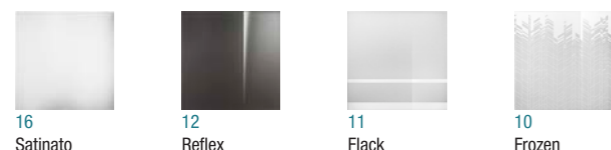

VOGUE

Vetri

Glasses

Decografia

Decoprinting

installazioni previste allowed installations

a un lato

one side