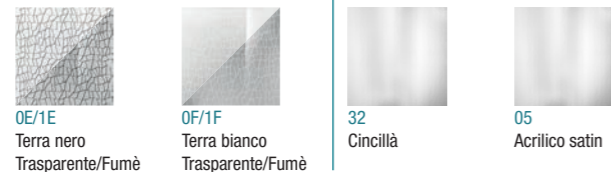

VOGUE

Vetri

Glasses

Decografia

Decoprinting

installazioni previste allowed installations

a un lato

one side

IT-SV

IT-SV+B-6 speciale

MO-SV

MI-SV

CO-SVF

a due lati

two sides

CO-VSC