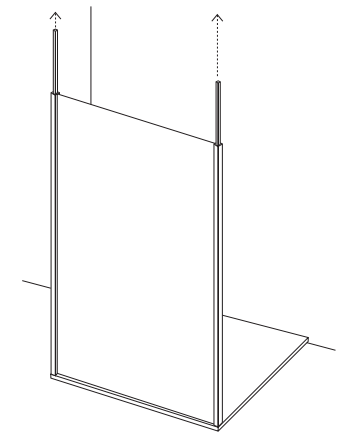

Walk-in installazione centrale
Walk-in central installation