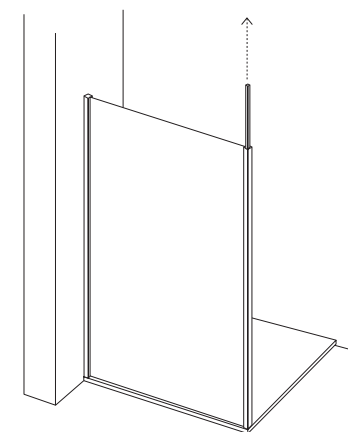

particolare di finitura a soffitto per profilo telescopico  
*detail of ceiling plate for telescopic pole*

particolare di accoppiamento tra lastra e profilo a una via  
profilo a terra in finitura

*detail of connection between glass and one way profile  
in ground profile finish*

## CARATTERISTICHE FEATURES

- ALTEZZA PARETI DOCCIA  
SHOWER DOOR HEIGHT
- SPESSORE LASTRA  
GLASS DEPTH
- REVERSIBILE  
REVERSIBLE