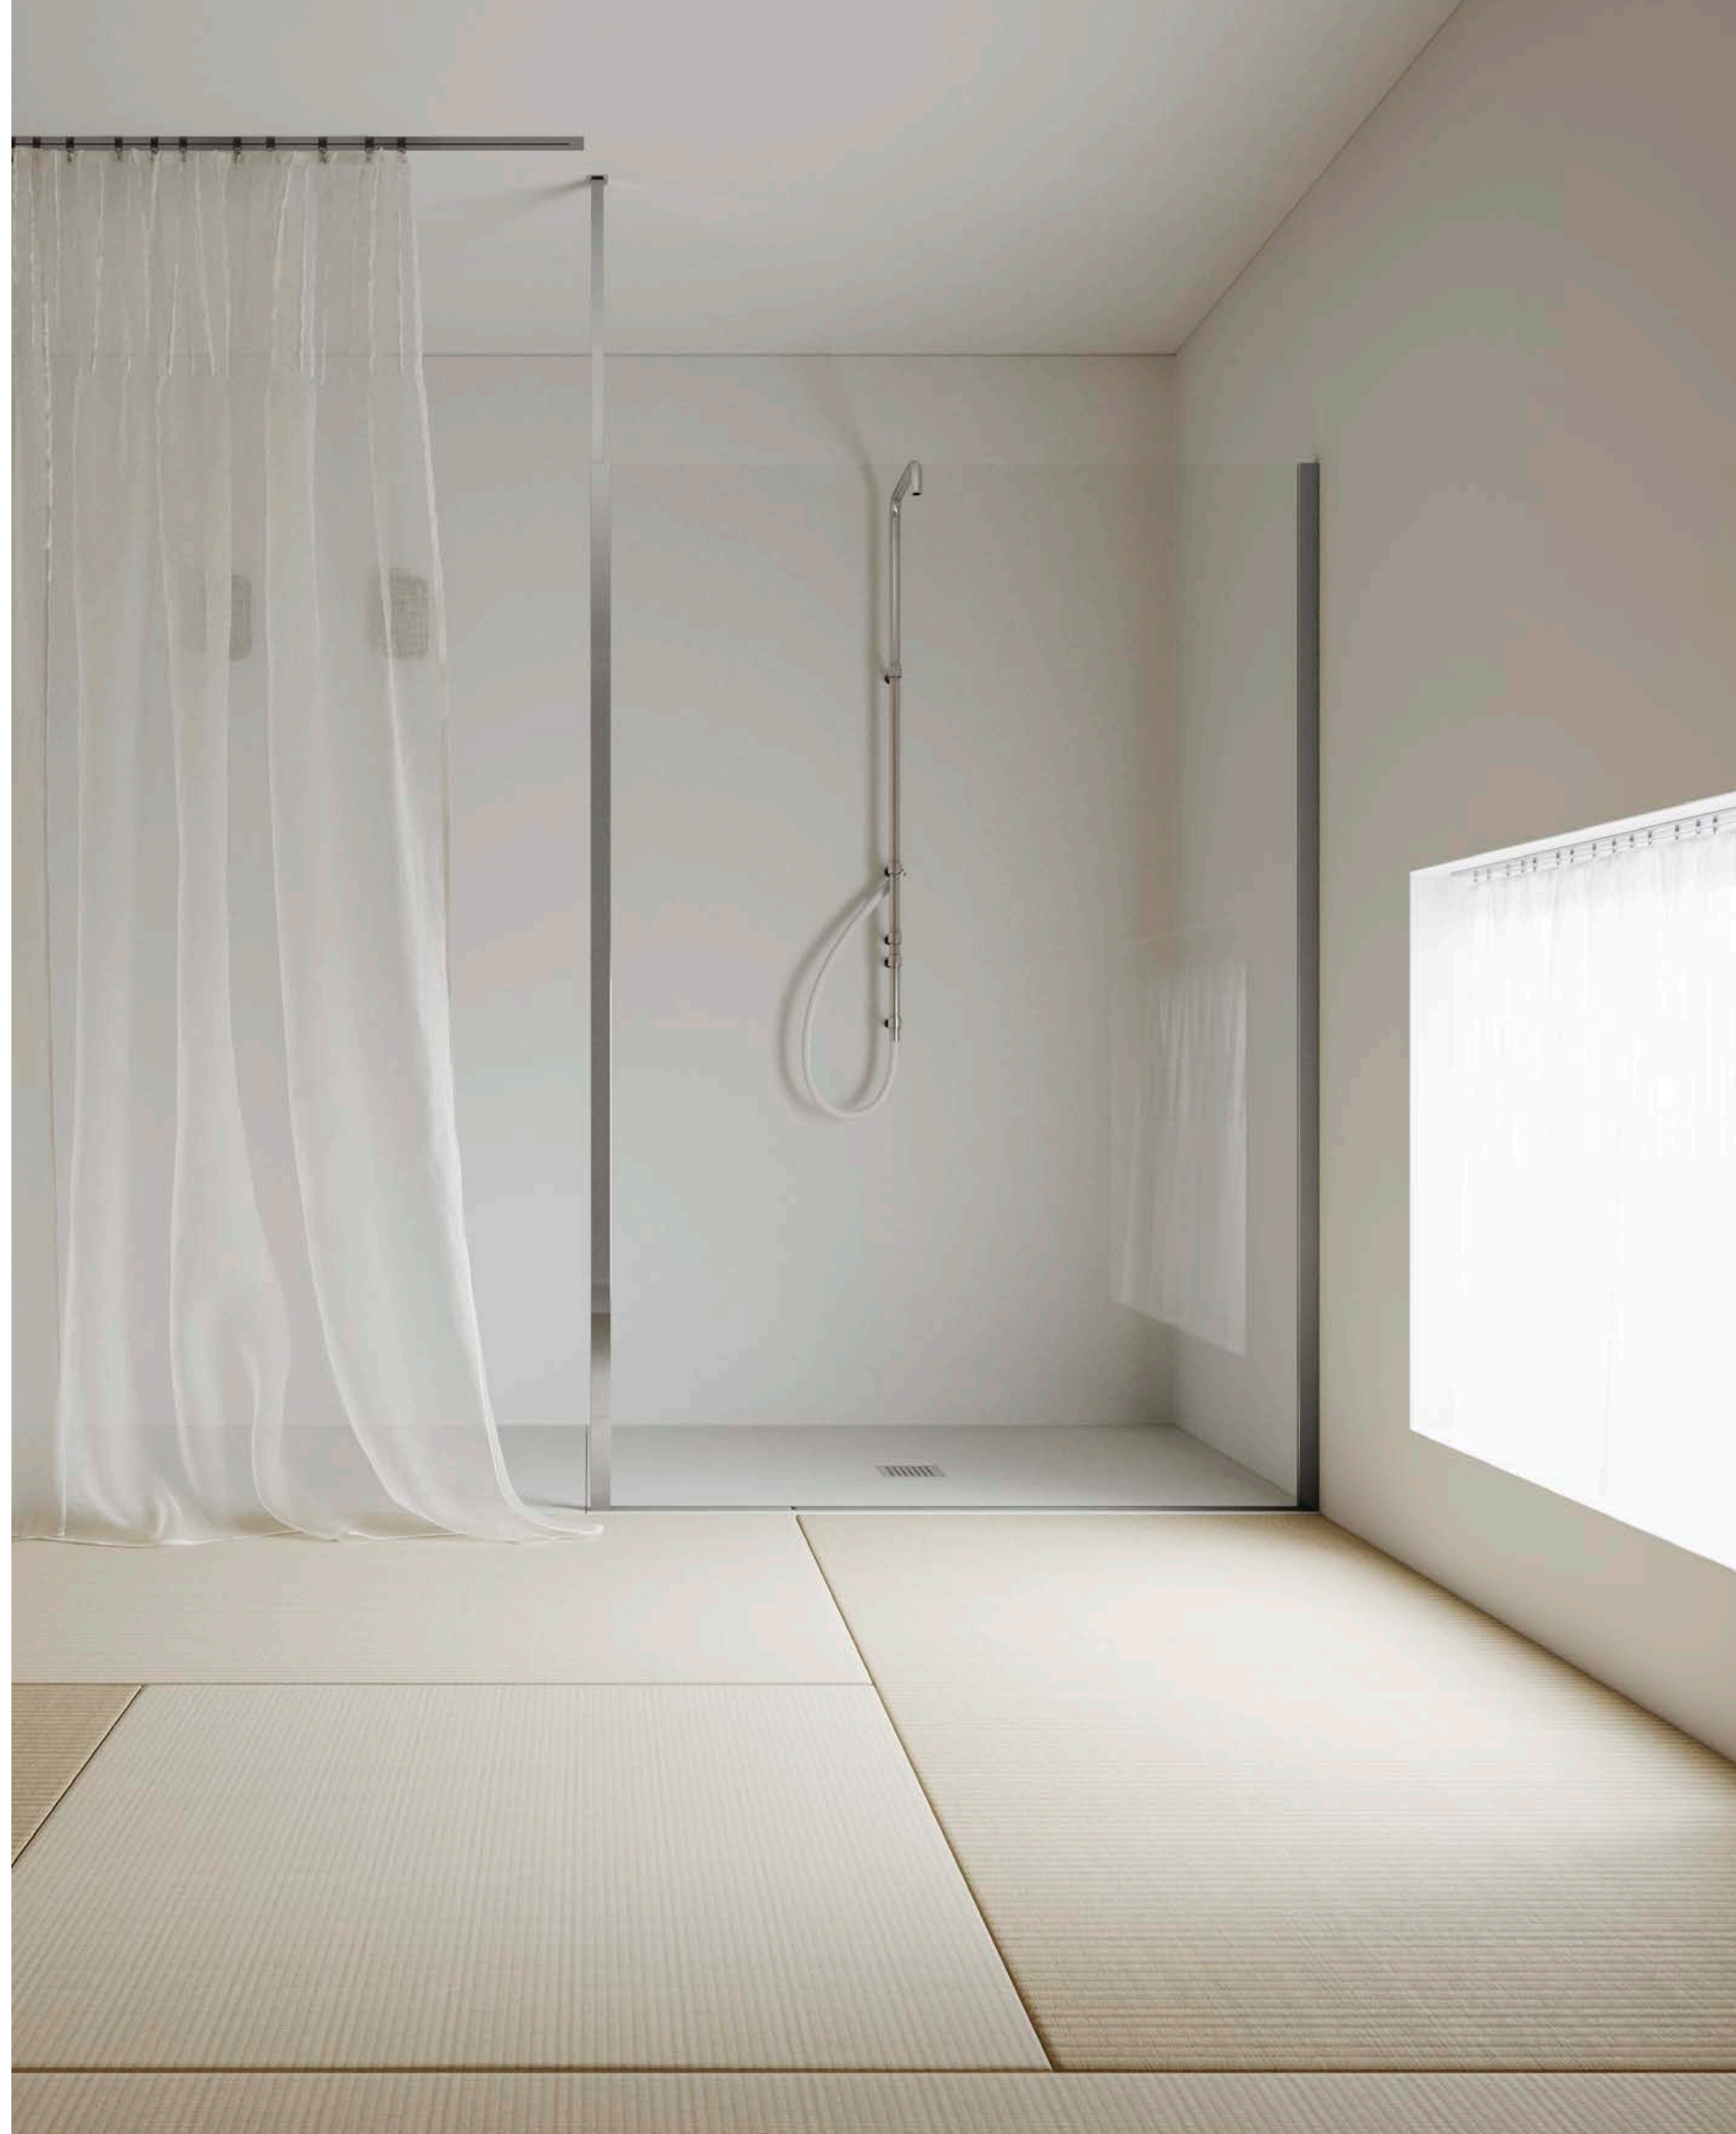

particolare di finitura a soffitto per profilo telescopico  
*detail of ceiling plate for telescopic pole*

particolare di accoppiamento tra lastra e profilo a una via  
profilo a terra in finitura

*detail of connection between glass and one way profile  
in ground profile finish*

Walk-in installazione laterale  
*Walk-in side installation*

Walk-in installazione centrale  
*Walk-in central installation*

## CARATTERISTICHE FEATURES

- ALTEZZA PARETI DOCCIA  
SHOWER DOOR HEIGHT
- SPESSORE LASTRA  
GLASS DEPTH
- REVERSIBILE  
REVERSIBLE