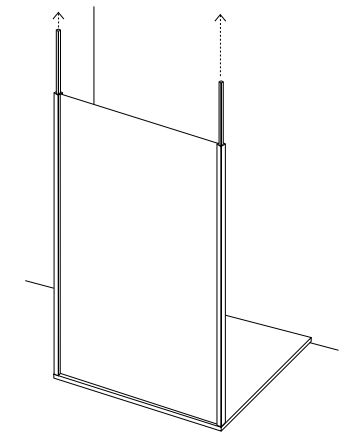

BALA N°

5

Togliere  
sempre sia il  
fondo che il  
coperchio  
dalla  
rolliera!

VIETATO IL TRANSITO  
A TUTTE LE PERSONE  
NON AUTORIZZATE

détail de finition du plafond pour profil télescopique

*Detail der Deckenverkleidung für das Teleskopprofil*

WALK-IN

détail de l'accouplement entre la plaque de verre et le profil unidirectionnel  
profil au sol en finition

*Detail der Kopplung zwischen Blech und Einwegprofil  
Bodenprofil im selben Finish*

Walk-in montage latéral  
*Walk-in seitliche Montage*

### CARACTÉRISTIQUES EIGENSCHAFTEN

- H cm 200** HAUTEUR  
HÖHE
- 6 mm** ÉPAISSEUR DU VERRE  
GLASSTÄRKE
- REV** RÉVERSIBLE  
UMKEHRBAR