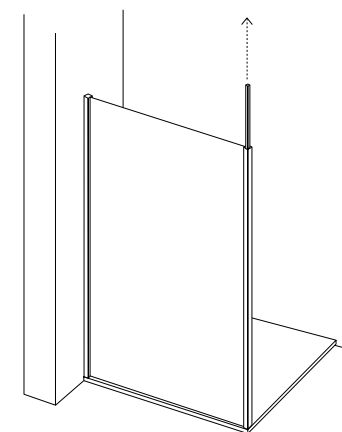

BALA N°

5

Togliere  
sempre sia il  
fondo che il  
coperchio  
dalla  
rolliera!

VIETATO IL TRANSITO  
A TUTTE LE PERSONE  
NON AUTORIZZATE

détail de finition du plafond pour profil télescopique

*Detail der Deckenverkleidung für das Teleskopprofil*

WALK-IN

détail de l'accouplement entre la plaque de verre et le profil unidirectionnel  
profil au sol en finition

*Detail der Kopplung zwischen Blech und Einwegprofil  
Bodenprofil im selben Finish*

Walk-in montage latéral  
*Walk-in seitliche Montage*

### CARACTÉRISTIQUES EIGENSCHAFTEN

- H cm 200** HAUTEUR  
HÖHE
- 6 mm** ÉPAISSEUR DU VERRE  
GLASSTÄRKE
- REV** RÉVERSIBLE  
UMKEHRBAR