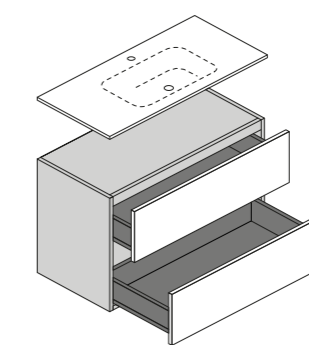

Caratteristiche tecniche
Technical features

Modularità
Modularity

basi portalavabo
base units for washbasin
meubles sous-vasque
Waschtischunterschranke

Modularité
Modularität

2 frontali estraibili con cassetto
2 removable fronts with drawer
2 façades amovible avec tiroir
2 Schublade

Caratteristiche tecniche
Technical features

Tipologie di apertura ante/frontali
Opening systems for doors and front panels

Ouverture des portes et devant de tiroirs
Öffnungssystem für Türe und Frontteile

Smusso 45°

Maniglia FILO - L 20 cm
Handle FILO
Poignée FILO
Griffe FILO

Maniglia PONTE - L 20,5 / 33 cm
Handle PONTE
Poignée PONTE
Griffe PONTE

Premi-Apri