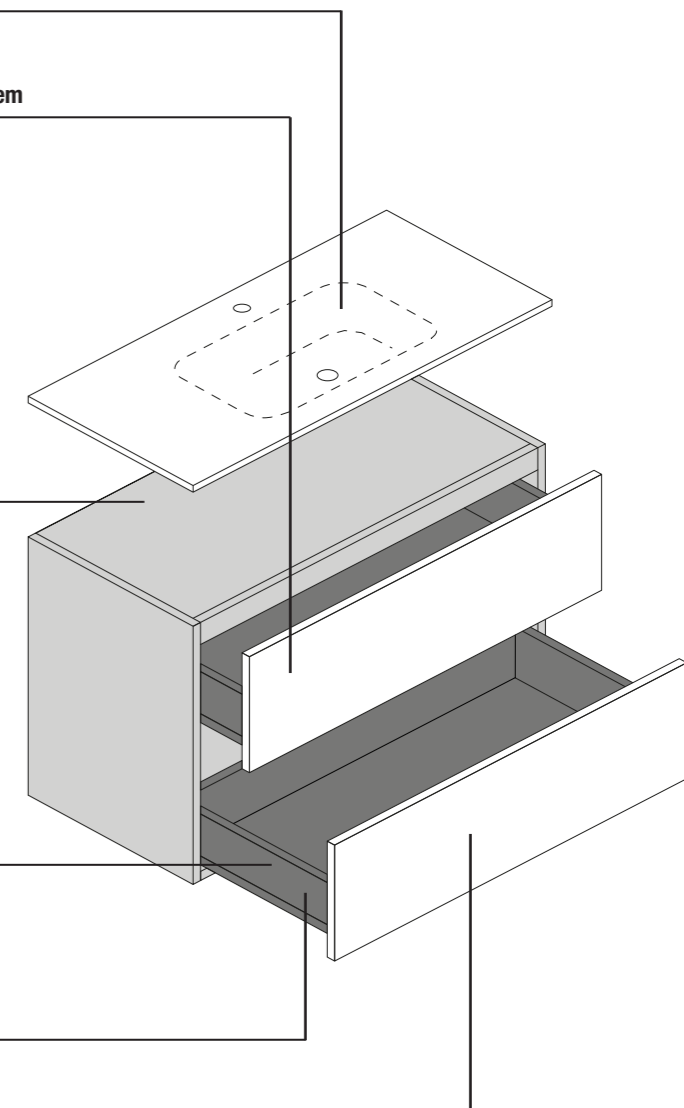

Frontali / Front panels / Devant de tiroirs / Schubladefronten

Realizzati in pannelli di particelle di legno, idrofughi, nobilitati con carta melaminica
SPESSORE: 1,8 cm
FINITURE: colori TDA Laccato OPACO/LUCIDO - Nobilitato LEGNO

Made of water repellent panels of wood particles. Eennobled with melamine paper
THICKNESS: 1,8 cm
FINISHES: MATT/GLOSSY Lacquered colours TDA - Nobilitato LEGNO

En panneaux hydrofuges en particules de bois. Recouvert de papier mélaminé
ÉPAISSEUR: 1,8 cm
FINITIONS: couleurs TDA Laqué MAT/BRILLANT - Nobilitato LEGNO

Hergestellt aus wasserabweisenden Spanplatten, veredelt mit Melaminpapier
DICKE: 1,8 cm
OBERFLÄCHEN: farben TDA MATT/HOCHGLANZ Lackiert - Nobilitato LEGNO