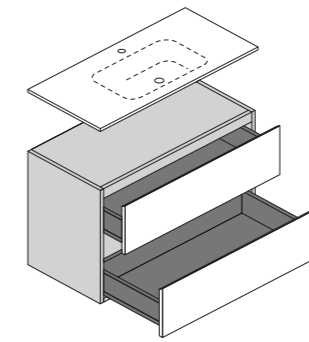

Ouverture des portes et devant de tiroirs
Öffnungssystem für Türe und Frontteile

Smusso 45°