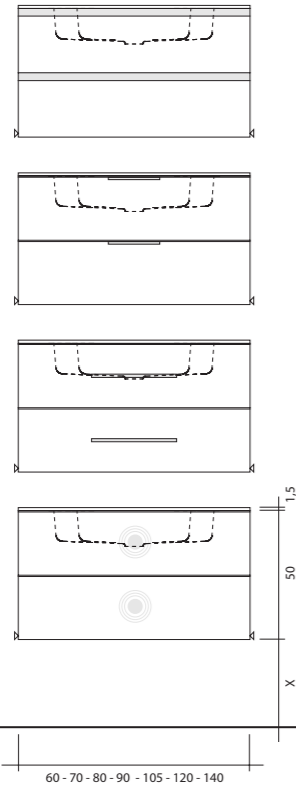

Plan carré disponible en différents matériaux et finitions
HAUTEUR: 1,5 cm
PROFONDEUR: 46,5-51,5 cm
FINITIONS: CÉRAMIQUE blanc brillant et 6 couleurs mat

Platte in verschiedenen Materialien und Ausführungen erhältlich
HÖHE: 1,5 cm
TIEFE: 46,5-51,5 cm
OBERFLÄCHEN: KERAMIK weiß glänzend und 6 Farben matt

In wasserabweisenden Platten aus 18 mm starken Holzpartikeln. Farbmelaminpapier und ABS Kanten der gleichen Farbe
HÖHE: 50 cm
TIEFE: 46,5-51,5 cm
BREITE: 60-70-80-90-105-120-140 cm

Cassetti / Drawers / Tiroirs / Schubladen

Caratteristiche tecniche
Technical features

Modularità
Modularity

basi portalavabo
base units for washbasin
meubles sous-vasque
Waschtischunterschranke

Modularité
Modularität

2 frontali estraibili con cassetto
2 removable fronts with drawer
2 façades amovible avec tiroir
2 Schublade