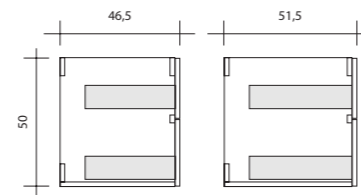

In wasserabweisenden Platten aus 18 mm starken Holzpartikeln. Farbmelaminpapier und ABS Kanten der gleichen Farbe
HÖHE: 50 cm
TIEFE: 46,5-51,5 cm
BREITE: 60-70-80-90-105-120-140 cm

Cassetti / Drawers / Tiroirs / Schubladen

Caratteristiche tecniche
Technical features

Modularità
Modularity

basi portalavabo
base units for washbasin
meubles sous-vasque
Waschtischunterschranke

Modularité
Modularität

2 frontali estraibili con cassetto
2 removable fronts with drawer
2 façades amovible avec tiroir
2 Schublade