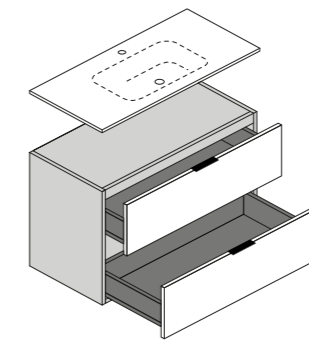

Caratteristiche tecniche
Technical features

Modularità
Modularity

basi portalavabo
base units for washbasin
meubles sous-vasque
Waschtischunterschranke

Modularité
Modularität

2 frontali estraibili con cassetto
2 removable fronts with drawer
2 façades amovible avec tiroir
2 Schublade

Caratteristiche tecniche
Technical features

Tipologie di apertura ante/frontali
Opening systems for doors and front panels

Ouverture des portes et devant de tiroirs
Öffnungssystem für Türe und Frontteile

Smusso 45°

Maniglia FILO - L 20 cm
Handle FILO
Poignée FILO
Griffe FILO

Maniglia PONTE - L 20,5 / 33 cm
Handle PONTE
Poignée PONTE
Griffe PONTE

Premi-Apri