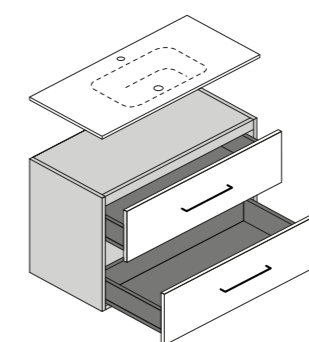

Caratteristiche tecniche
Technical features

Modularità
Modularity

basi portalavabo
base units for washbasin
meubles sous-vasque
Waschtischunterschranke

Modularité
Modularität

2 frontali estraibili con cassetto
2 removable fronts with drawer
2 façades amovible avec tiroir
2 Schublade

Caratteristiche tecniche
Technical features

Tipologie di apertura ante/frontali
Opening systems for doors and front panels

Ouverture des portes et devant de tiroirs
Öffnungssystem für Türe und Frontteile

Smusso 45°

Maniglia FILO - L 20 cm
Handle FILO
Poignée FILO
Griffe FILO

Maniglia PONTE - L 20,5 / 33 cm
Handle PONTE
Poignée PONTE
Griffe PONTE

Premi-Apri