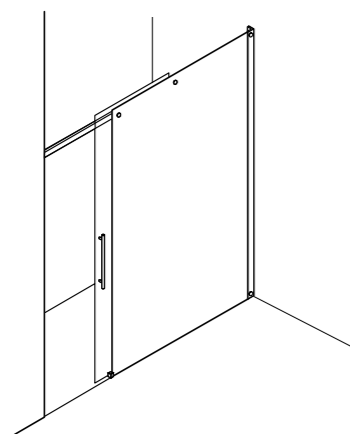

AVEC PROFILÉ VERTICAL / MIT SEITLICHEM PROFIL

INOX SCROLL

rail supérieur en acier inox avec réglage excentrique
guide coulissant inférieur et profil d'étanchéité à l'eau en acier inox
rail coulissant inférieur en acier inox

*obere Schiene aus Edelstahl mit exzentrischer Einstellung
untere Gleitführung und Wasserdichtungsprofil aus Edelstahl
untere Gleitschiene aus Edelstahl*

double poignée interne et externe en acier inox, entraxe 32 cm
doppelter innerer und äußerer Edelstahlgriff, Achsabstand 32 cm

ouverture coulissante
Schiebetüröffnung

AVEC PROFILÉ VERTICAL / MIT SEITLICHEM PROFIL

INOX SCROLL

Inox Scroll

Profils verticaux - ouverture coulissante
Vertikalprofil - Schiebetür

installations prévues
Lösungen

CARACTÉRISTIQUES EIGENSCHAFTEN

HAUTEUR
HÖHE

ÉPAISSEUR DU VERRE
GLASSTÄRKE

NON REVERSIBLE
NICHT UMKEHRBAR

INFOS TECHNIQUES TECHNISCHE HINWEISE

REGLAGE DE FAUX APLOMB
SCHRÄGLAUF-EINSTELLUNG

EXTENSIBILITÉ
DEHNBAR