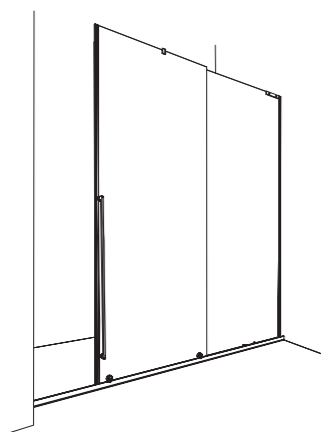

CON PROFILO VERTICALE

INOX RAIL

maniglia inox con doppio pomolo interno, interasse 85 cm
fissaggio a muro in acciaio inox con presa su lastra fissa
sistema di guida centrale e sostegno lastra in acciaio inox

*stainless steel handle with double knob, interaxe 85 cm
stainless steel wall profile
central guiding block and stainless steel support*

apertura scorrevole
sliding door

Inox Rail

Profili verticali - apertura scorrevole
Vertical profiles - sliding door

IR-ASC

semicircolari quadrant

IR-TSC

importante important

Rail è una serie inox realizzata su misura

Rail is bespoke inox serie