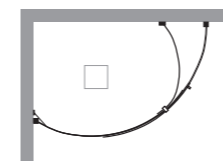

*stainless steel handle with double knob, interaxe 85 cm
stainless steel wall profile
central guiding block and stainless steel support*

apertura scorrevole
sliding door

Inox Rail

Profili verticali - apertura scorrevole
Vertical profiles - sliding door

Decografia Decoprinting

0A
Optical nero
Trasparente

0B
Optical bianco
Trasparente

0E
Terra nero
Trasparente

0F
Terra bianco
Trasparente

in nicchia niche

IR-PSC

ad angolo corner

IR-ASC

semicircolari quadrant

IR-TSC

importante important

Rail è una serie inox realizzata su misura

Rail is bespoke inox serie