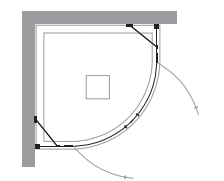

CON PROFILO VERTICALE

apertura battente
hinged doot

Font

Profilo verticale - apertura battente
Vertical profiles - hinged door

installazioni previste
allowed installations

CARATTERISTICHE FEATURES

H cm 190
ALTEZZA PARETI DOCCIA
SHOWER DOOR HEIGHT

FO-ABA+FO-ABA

corner

FO-ABA+FO-F

semicircolari

FO-T55

quadrant

FO-GI38

importante