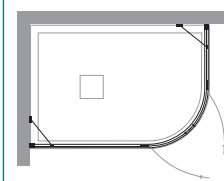

CON PROFILO VERTICALE

apertura battente
hinged doot

Font

Profilo verticale - apertura battente
Vertical profiles - hinged door

installazioni previste
allowed installations

CARATTERISTICHE FEATURES

H cm 190
ALTEZZA PARETI DOCCIA
SHOWER DOOR HEIGHT

FO-ABA+FO-ABA

corner

FO-ABA+FO-F

semicircolari

FO-T55

quadrant

FO-GI38

importante