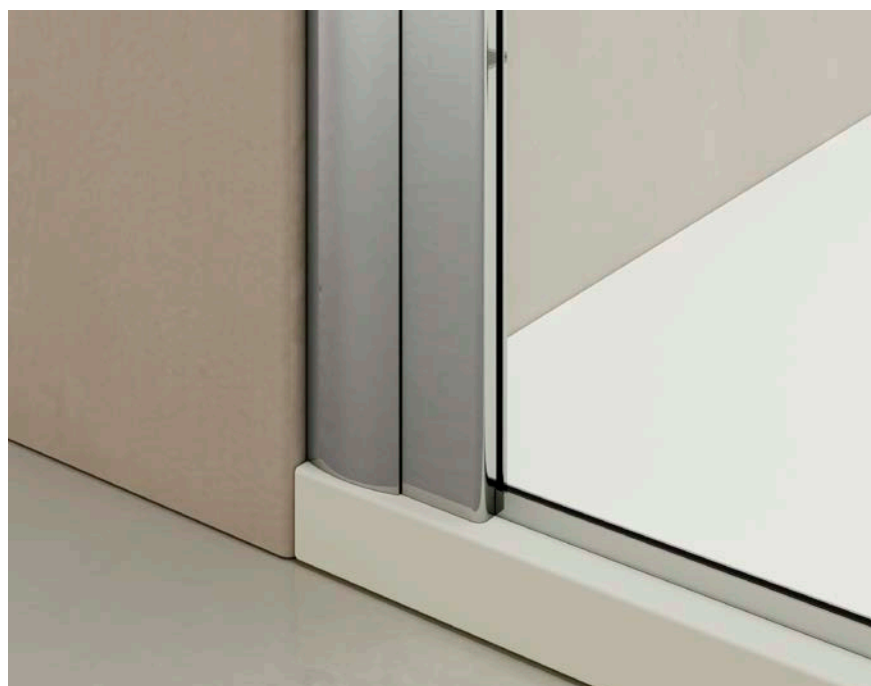

CON PROFILO VERTICALE

FONT

cerniera cromata con doppia regolazione su asola ed eccentrico
sistema di estensione tramite profilo compensatore e schienale

*chromed hinge, adjustable by eccentric system
adjustment by wall profile and vertical profile*

CON PROFILO VERTICALE

apertura battente
hinged doot

Font

Profilo verticale - apertura battente
Vertical profiles - hinged door

installazioni previste
allowed installations

CARATTERISTICHE FEATURES

H cm 190
ALTEZZA PARETI DOCCIA
SHOWER DOOR HEIGHT