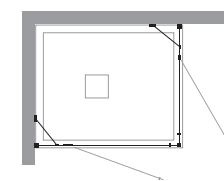

niche

ad angolo

FO-ABA+FO-ABA