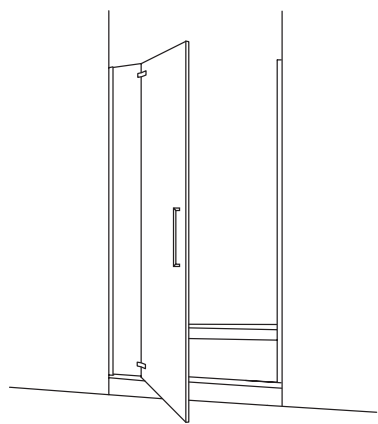

CON PROFILO VERTICALE

FONT

cerniera cromata con doppia regolazione su asola ed eccentrico
sistema di estensione tramite profilo compensatore e schienale

*chromed hinge, adjustable by eccentric system
adjustment by wall profile and vertical profile*

CON PROFILO VERTICALE

apertura battente
hinged doot

Font

Profilo verticale - apertura battente
Vertical profiles - hinged door

installazioni previste
allowed installations

CARATTERISTICHE FEATURES

H cm 190
ALTEZZA PARETI DOCCIA
SHOWER DOOR HEIGHT

6 mm
SPESSORE LASTRA
GLASS DEPTH

REV
REVERSIBILE
REVERSIBLE

INFO TECNICHE TECHNICAL INFORMATION

REGOLAZIONE FUORI SQUADRO
OFF-SQUARE REGULATION

EST cm
ESTENSIBILITÀ 3/6
EXTENSIBILITY 3/6

CHIUSURA MAGNETICA
MAGNETIC CLOSURE