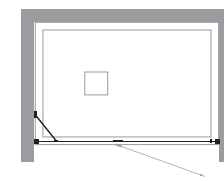

CON PROFILO VERTICALE

apertura battente
hinged doot

Font

Profilo verticale - apertura battente
Vertical profiles - hinged door

installazioni previste
allowed installations

CARATTERISTICHE FEATURES

H cm 190
ALTEZZA PARETI DOCCIA
SHOWER DOOR HEIGHT

0B
Optical bianco
Trasparente

Decoprinting

0E
Terra nero
Trasparente

0F
Terra bianco
Trasparente

in nicchia

FO-PBA

niche

ad angolo