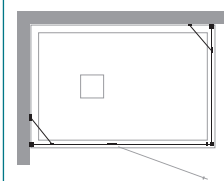

corner

FO-ABA+FO-F

semicircolari

FO-T55