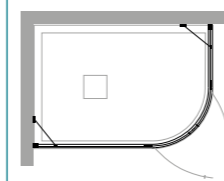

Rund-Duschwand

FO-G138