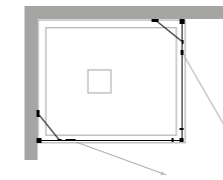

installations prévues
Lösungen

CARACTÉRISTIQUES EIGENSCHAFTEN

- HAUTEUR
HÖHE
- ÉPAISSEUR DU VERRE
GLASSTÄRKE
- RÉVERSIBLE
UMKEHRBAR
- REGLAGE DE FAUX APLOMB
SCHRÄGLAUF-EINSTELLUNG
- ESTENSIBILITÀ 3/6
DEHNBARKEIT 3/6
- FERMETURE MAGNETIQUE
MAGNETVERSCHLUSS
- PROFILE D'ÉTANCHEITE
WASSERSCHUTZPROFIL
- POIGNEE INTERIEUR / EXTERIEUR
AUSSEN / INNENGRIF
- MESURES SPÉCIALES
MISURE SPECIALI / MISURE SPECIALI

INFOS TECHNIQUES TECHNISCHE HINWEISE

en niche

FO-PBA

für Nische

en angle

FO-ABA+FO-ABA

eckig

FO-ABA+FO-F