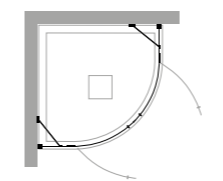

Font

Profils verticaux - ouverture battante
Vertikalprofil - Pendeltür

installations prévues
Lösungen

CARACTÉRISTIQUES EIGENSCHAFTEN

- HAUTEUR
  HÖHE
- ÉPAISSEUR DU VERRE
  GLASSTÄRKE
- RÉVERSIBLE
  UMKEHRBAR
- REGLAGE DE FAUX APLOMB
  SCHRÄGLAUF-EINSTELLUNG
- ESTENSIBILITÀ 3/6
  DEHNBARKEIT 3/6
- FERMETURE MAGNETIQUE
  MAGNETVERSCHLUSS
- PROFILE D'ÉTANCHEITE
  WASSERSCHUTZPROFIL
- POIGNEE INTERIEUR / EXTERIEUR
  AUSSEN / INNENGRIF
- MESURES SPÉCIALES
  MISURE SPECIALI / MISURE SPECIALI

INFOS TECHNIQUES TECHNISCHE HINWEISE

en niche

FO-PBA

für Nische

en angle

FO-ABA+FO-ABA

eckig

FO-ABA+FO-F

semicirculaire

FO-T55

Rund-Duschwand

FO-G138

Finitions profilés

COLORE

59/60
Bianco/Nero
Totale

Fertigung der Profile

ABITAT

27
Tcrom®

VOGUE

Verres

30
Traspacente

Glas

10
Frozen

décographie

0A
Optical nero
Traspacente

dekographie

0B
Optical bianco
Traspacente

0E
Terra nero
Traspacente

0F
Terra bianco
Traspacente

important

wichtig

commandes spéciales pour paroi de douche transmises
sans dessin NE sont pas produits

Besondere Duschwände werden ohne Zeichnung **NICHT**
erstellt