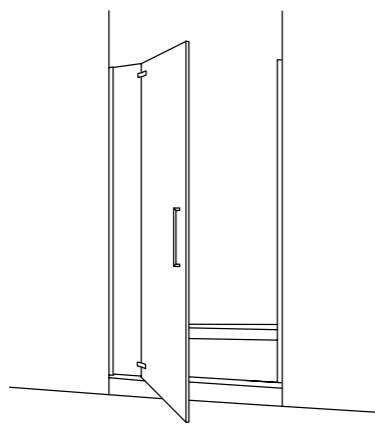

charnière chromée à double réglage sur boutonnière et excentrique
système d'extension avec profil compensateur et dossier

*Chromscharnier mit doppelter Einstellung am Knopfloch und Exzenter
Verlängerungssystem mit Kompensatorprofil und Rückenlehne*

AVEC PROFILÉ VERTICAL / MIT SEITLICHEM PROFIL

Vassily Kandinsky, 1923, Composition VIII, olio su tela

AVEC PROFILÉ VERTICAL / MIT SEITLICHEM PROFIL

ouverture battante
Pendeltüröffnung

Font

Profils verticaux - ouverture battante
Vertikalprofil - Pendeltür

installations prévues
Lösungen

CARACTÉRISTIQUES EIGENSCHAFTEN

- HAUTEUR
HÖHE
- ÉPAISSEUR DU VERRE
GLASSTÄRKE
- RÉVERSIBLE
UMKEHRBAR
- REGLAGE DE FAUX APLOMB
SCHRÄGLAUF-EINSTELLUNG
- ESTENSIBILITÀ 3/6
DEHNBARKEIT 3/6
- FERMETURE MAGNETIQUE
MAGNETVERSCHLUSS
- PROFILE D'ÉTANCHEITE
WASSERSCHUTZPROFIL
- POIGNEE INTERIEUR / EXTERIEUR
AUSSEN / INNENGRIF
- MESURES SPÉCIALES
MISURE SPECIALI / MISURE SPECIALI