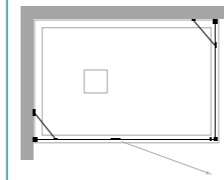

eckig

FO-ABA+FO-F

semicirculaire

FO-T55