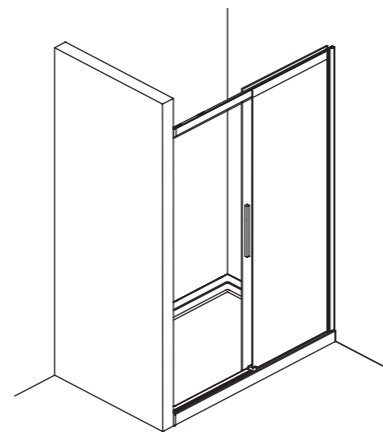

CON PROFILO VERTICALE

sistema di fissaggio del binario e copertura estetica
scorrimento su pattini composti da rulli e guida anodizzata

*track fixing system and aesthetic cover
sliding on runners composed of rollers and anodized guide*

apertura scorrevole
sliding door

doppia maniglia esterna / interna
guida di scorrimento inferiore con sistema sgancio dell'anta

*double external / internal handle
lower sliding guide with door release system*

CON PROFILO VERTICALE

ENZO

CARATTERISTICHE FEATURES

- H cm 200** ALTEZZA PARETI DOCCIA
SHOWER DOOR HEIGHT
- 8 mm** SPESSORE LASTRA
GLASS DEPTH
- REV** NON REVERSIBILE
NON-REVERISBLE

INFO TECNICHE TECHNICAL INFORMATION