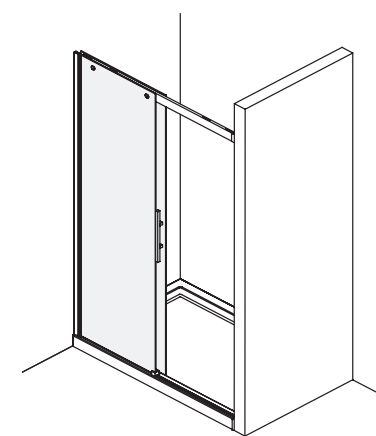

CON TELAIO

apertura scorrevole
sliding door

COMFORT

Comfort

Telaio - apertura scorrevole / battente / soffietto
Frame panel - sliding / hinged / folding door

installazioni previste
allowed installations

CARATTERISTICHE FEATURES

H
cm ALTEZZA PARETI DOCCIA 185/190
SHOWER DOOR HEIGHT 185/190

2,2/4
mm SPESSORE LASTRA
GLASS DEPTH

REV
REVERSIBILE
REVERSIBLE

INFO TECNICHE TECHNICAL INFORMATION

L
REGOLAZIONE FUORI SQUADRO
OFF-SQUARE REGULATION