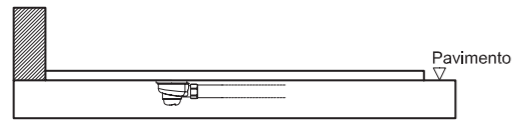

the drain cover in Arock® is included in the same finish of the shower tray
can be ordered separately and customized with one of the 48 colors.02 (page 162)

DIMENSIONI SIZES

	X				Copripiletta / Drain cover
cm	100	120	140	160	
70	●	●	●	●	L 62 cm
80	●	●	●	●	L 72 cm
90	●	●	●		L 82 cm

Posizione della piletta
Waste position

● Y: al centro / central

X: a 10 cm dal bordo /
at 10 cm from edge

PERSONALIZZAZIONI CUSTOMIZATION

il piatto doccia Adelmo, per la sua conformazione, non può essere personalizzato con tagli a misura
the Adelmo shower tray, due to its structure, cannot be customized

NO TAGLI
NO CUTS

info tecniche / technical info

INSTALLAZIONE INSTALLATION

INSTALLAZIONE SOPRA PAVIMENTO FLOOR INSTALLATION

il piatto doccia Adelmo può essere installato sopra qualsiasi tipo di pavimento
Adelmo shower tray can be installed onto the floor or as a level access