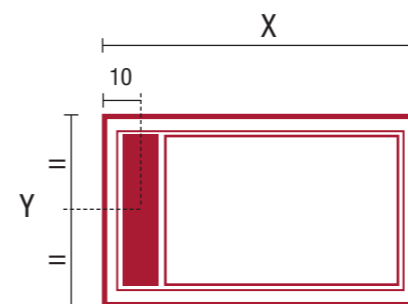

H 4 cm

COPRIPILETTA IN AROCK® AROCK® DRAIN COVER

INCLUSA: in Arock® nella stessa finitura del piatto doccia
INCLUDED: in Arock® with the same finish of the shower tray

la dimensione del copripiletta in Arock® varia in base alla larghezza del piatto doccia
the size of the Arock® drain cover varies according to the width of the shower tray

the drain cover in Arock® is included in the same finish of the shower tray
can be ordered separately and customized with one of the 48 colors.02 (page 162)

DIMENSIONI SIZES

	X				Copripiletta / Drain cover
cm	100	120	140	160	
70	●	●	●	●	L 62 cm
80	●	●	●	●	L 72 cm
90	●	●	●		L 82 cm

Posizione della piletta
Waste position

● Y: al centro / central

X: a 10 cm dal bordo /
at 10 cm from edge

PERSONALIZZAZIONI CUSTOMIZATION

il piatto doccia Adelmo, per la sua conformazione, non può essere personalizzato con tagli a misura
the Adelmo shower tray, due to its structure, cannot be customized

Adelmo

Piatto doccia disegnato
Designed shower tray

colori.02 Standard

Optional

CARATTERISTICHE FEATURES

SPESSORE 4 cm
4 cm THICK

48 COLORI DI CUI 3 STANDARD
48 COLOURS, 3 STANDARD

11 MISURE STANDARD
11 STANDARD SIZES