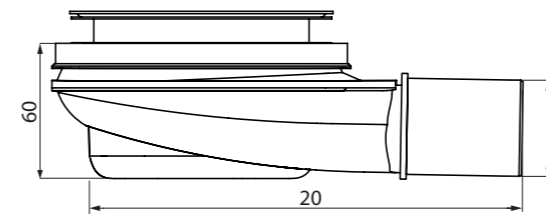

NO TAGLI
NO CUTS

info tecniche / technical info

INSTALLAZIONE INSTALLATION

INSTALLAZIONE SOPRA PAVIMENTO FLOOR INSTALLATION

il piatto doccia Adelmo può essere installato sopra qualsiasi tipo di pavimento
Adelmo shower tray can be installed onto the floor or as a level access

AREA SOFFIONE SHOWER AREA

area consigliata per l'installazione di un soffione doccia
suggestions for installation of shower head

dettagli tecnici / technical details

COPRILETTA IN AROCK® AROCK® DRAIN COVER

QUOTE TECNICHE TECHNICAL QUOTES

PILETTA DI SCARICO SHALLOW WASTE

piletta di scarico **INCLUSA H 60 mm**
shallow waste **INCLUDED H 60 mm**

sezione di un piatto doccia Adelmo con piletta
Adelmo shower tray section, waste included

Adelmo

Piatto doccia disegnato
Designed shower tray

colori.02 Standard

Optional

CARATTERISTICHE FEATURES

SPESSORE 4 cm
4 cm THICK

48 COLORI DI CUI 3 STANDARD
48 COLOURS, 3 STANDARD

11 MISURE STANDARD
11 STANDARD SIZES