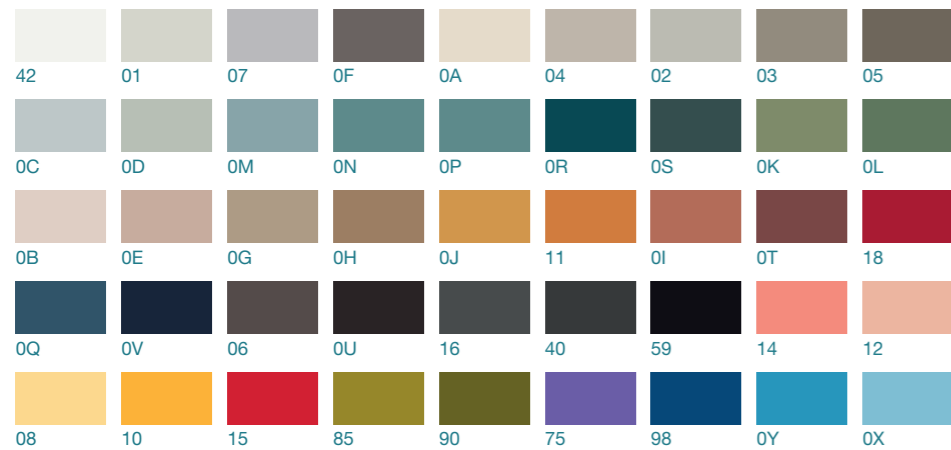

Adelmo

Piatto doccia disegnato
Designed shower tray

colori.02 Standard

Optional

CARATTERISTICHE FEATURES

SPESSORE 4 cm
4 cm THICK

48 COLORI DI CUI 3 STANDARD
48 COLOURS, 3 STANDARD

11 MISURE STANDARD
11 STANDARD SIZES