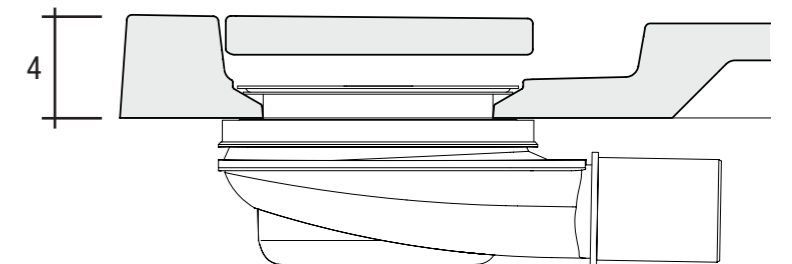

NO TAGLI
NO CUTS

info tecniche / technical info

INSTALLAZIONE INSTALLATION

INSTALLAZIONE SOPRA PAVIMENTO FLOOR INSTALLATION

il piatto doccia Adelmo può essere installato sopra qualsiasi tipo di pavimento
Adelmo shower tray can be installed onto the floor or as a level access

AREA SOFFIONE SHOWER AREA

area consigliata per l'installazione di un soffione doccia
suggestions for installation of shower head

dettagli tecnici / technical details

COPRILETTA IN AROCK® AROCK® DRAIN COVER

QUOTE TECNICHE TECHNICAL QUOTES

PILETTA DI SCARICO SHALLOW WASTE

piletta di scarico **INCLUSA H 60 mm**
shallow waste **INCLUDED H 60 mm**

sezione di un piatto doccia Adelmo con piletta
Adelmo shower tray section, waste included

Adelmo

Piatto doccia disegnato
Designed shower tray

colori.02 Standard

Optional

CARATTERISTICHE FEATURES

SPESSORE 4 cm
4 cm THICK

48 COLORI DI CUI 3 STANDARD
48 COLOURS, 3 STANDARD

11 MISURE STANDARD
11 STANDARD SIZES